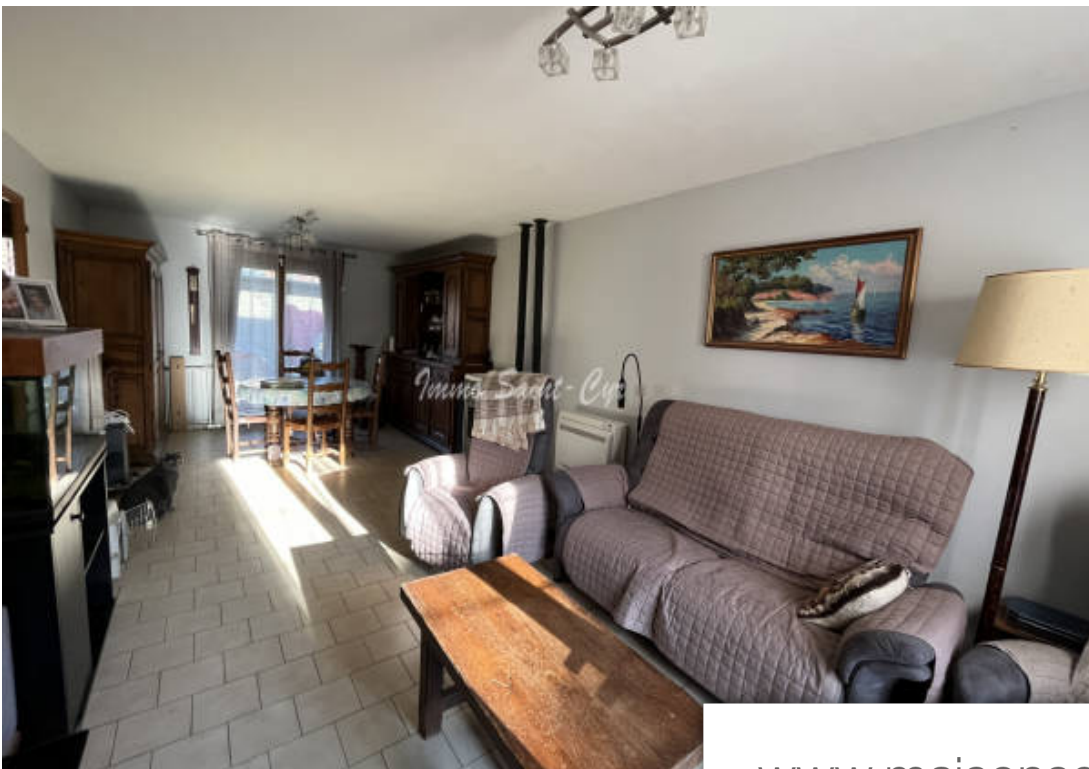

www.maisonsetappartements.fr