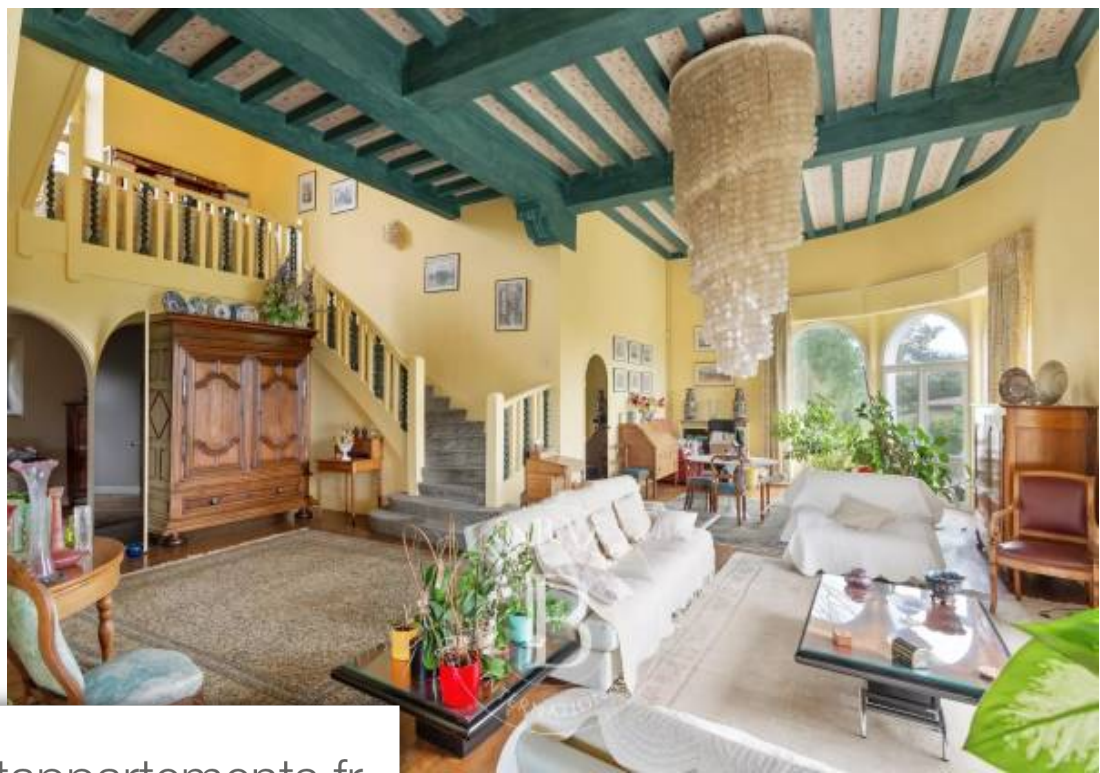

www.maisonsetappartements.fr