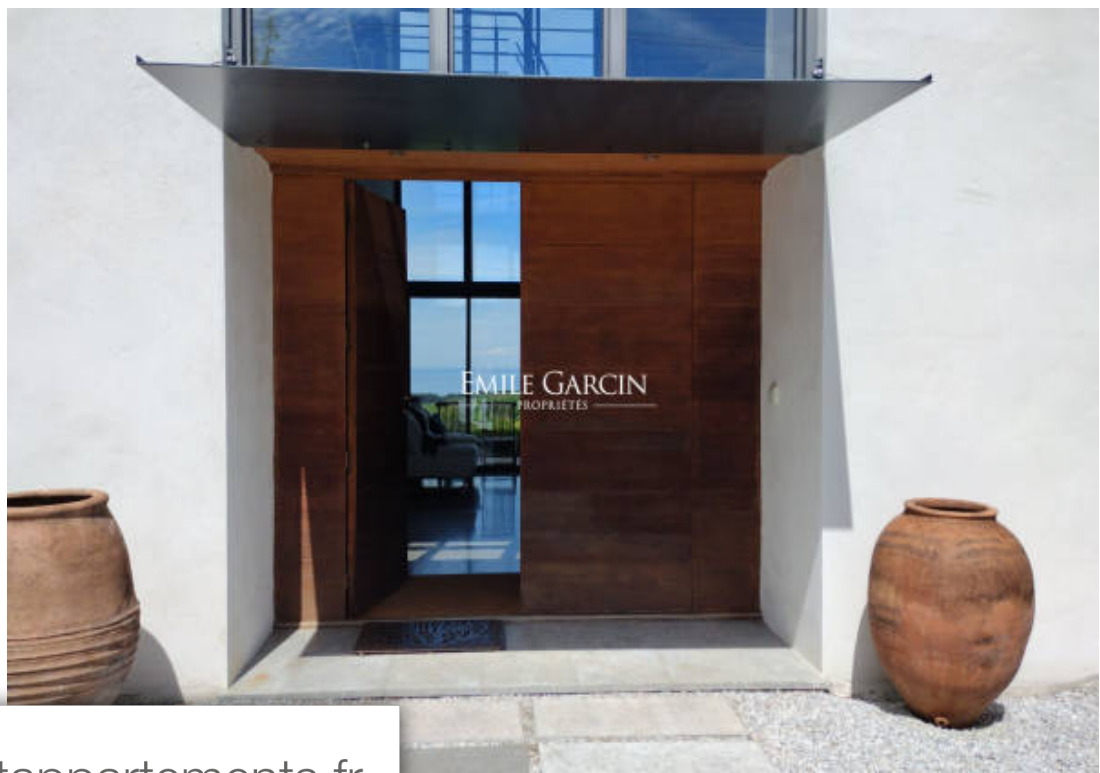

www.maisonsetappartements.fr