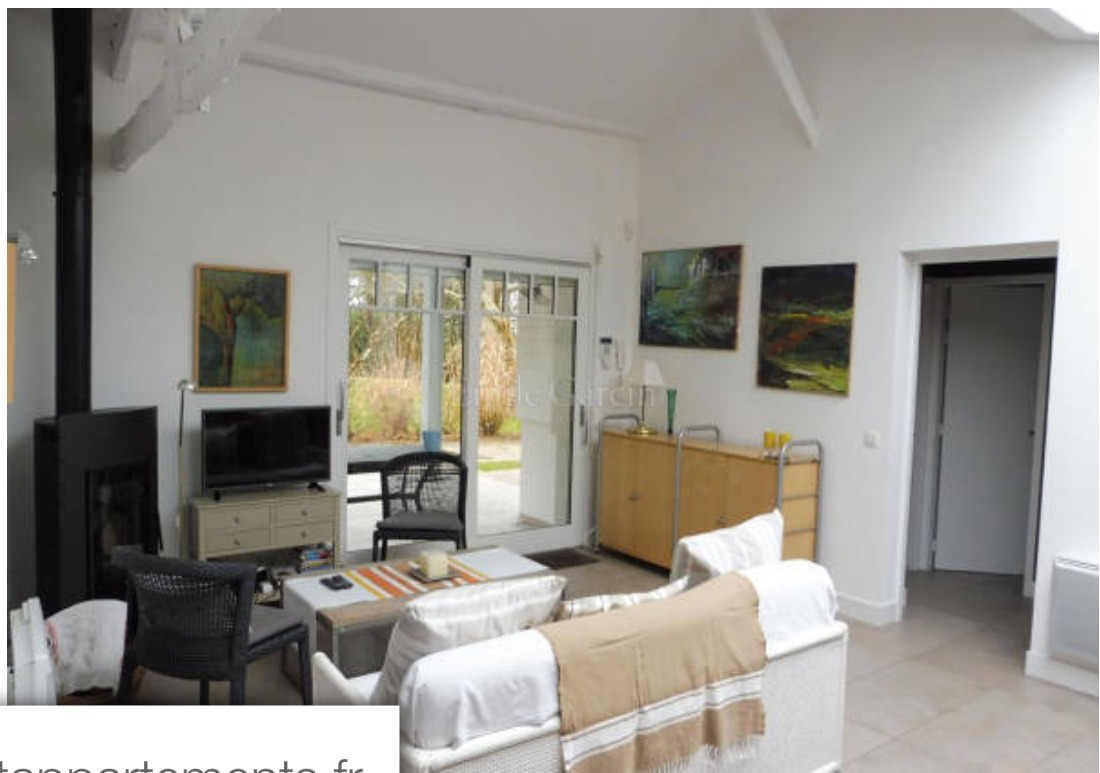

www.maisonsetappartements.fr