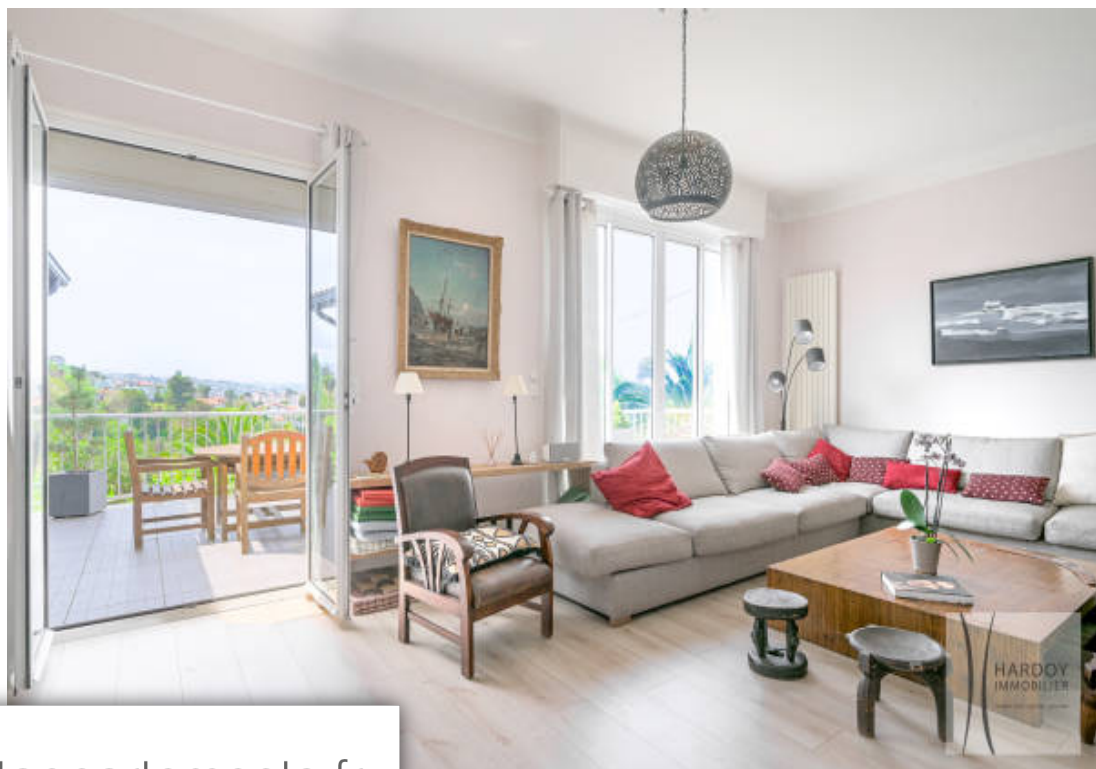

www.maisonsetappartements.fr