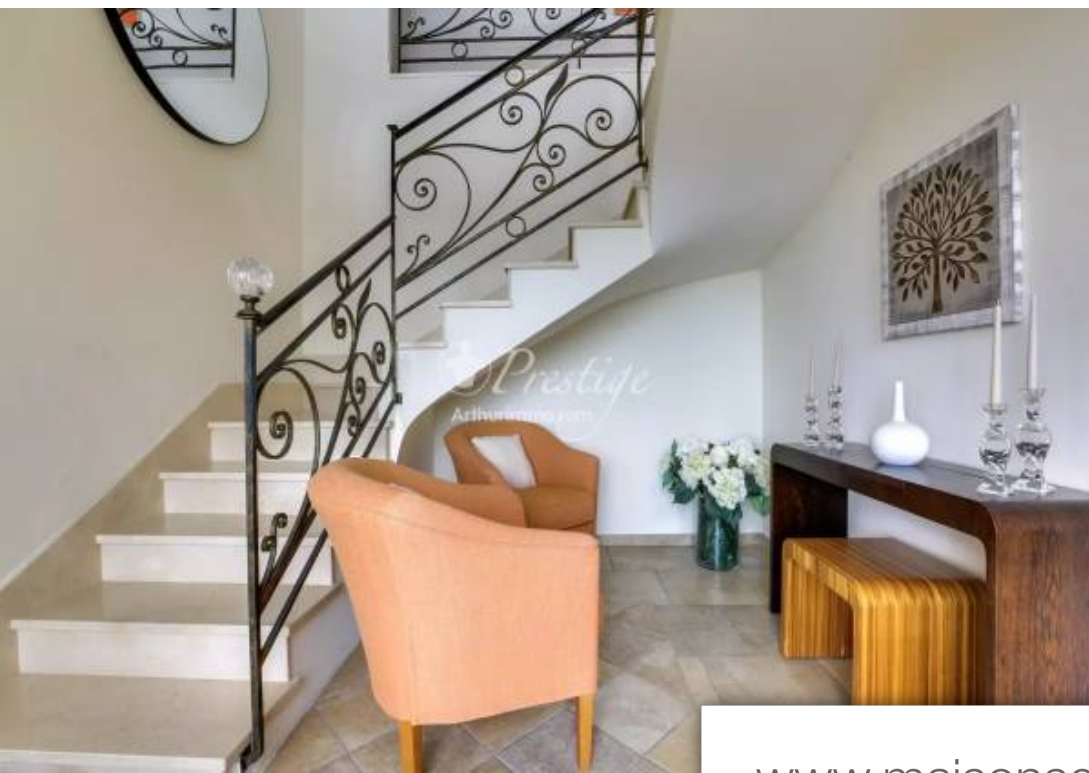

www.maisonsetappartements.fr