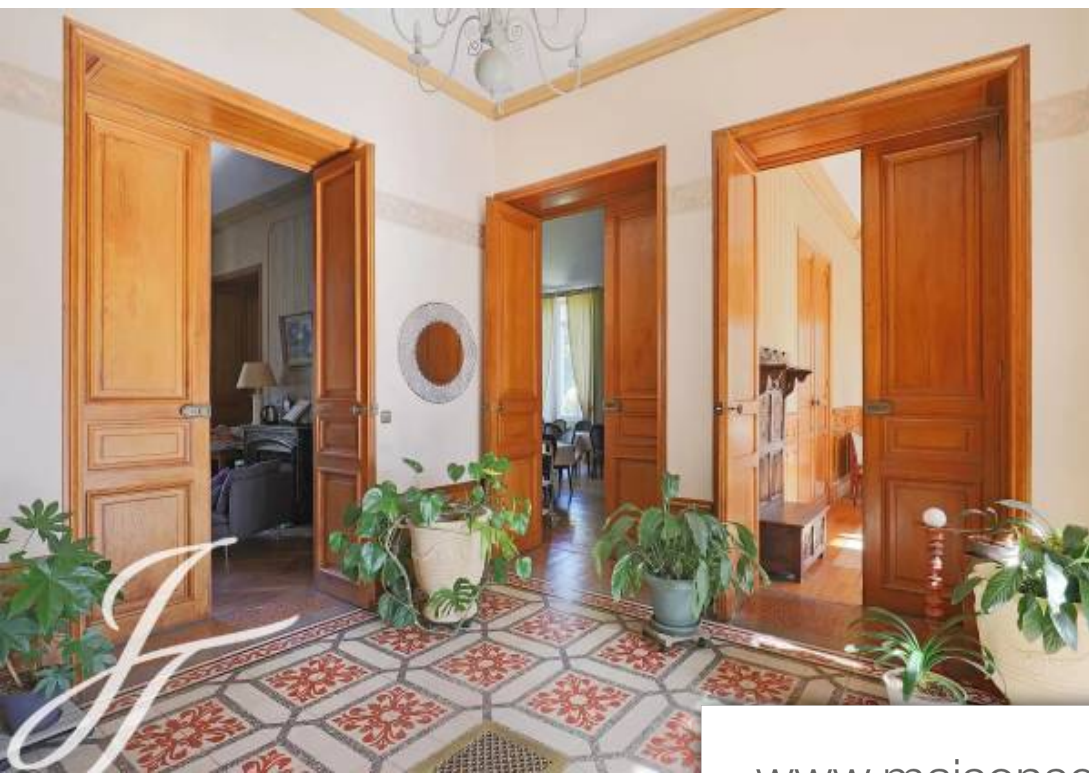

www.maisonsetappartements.fr