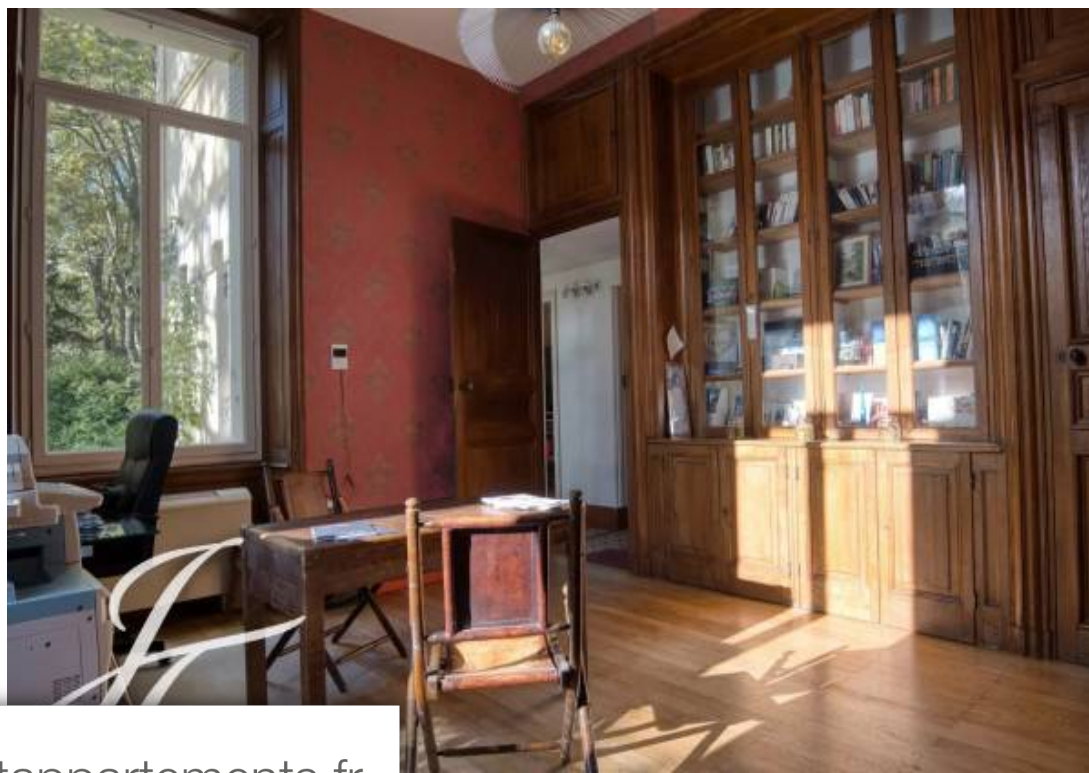

www.maisonsetappartements.fr