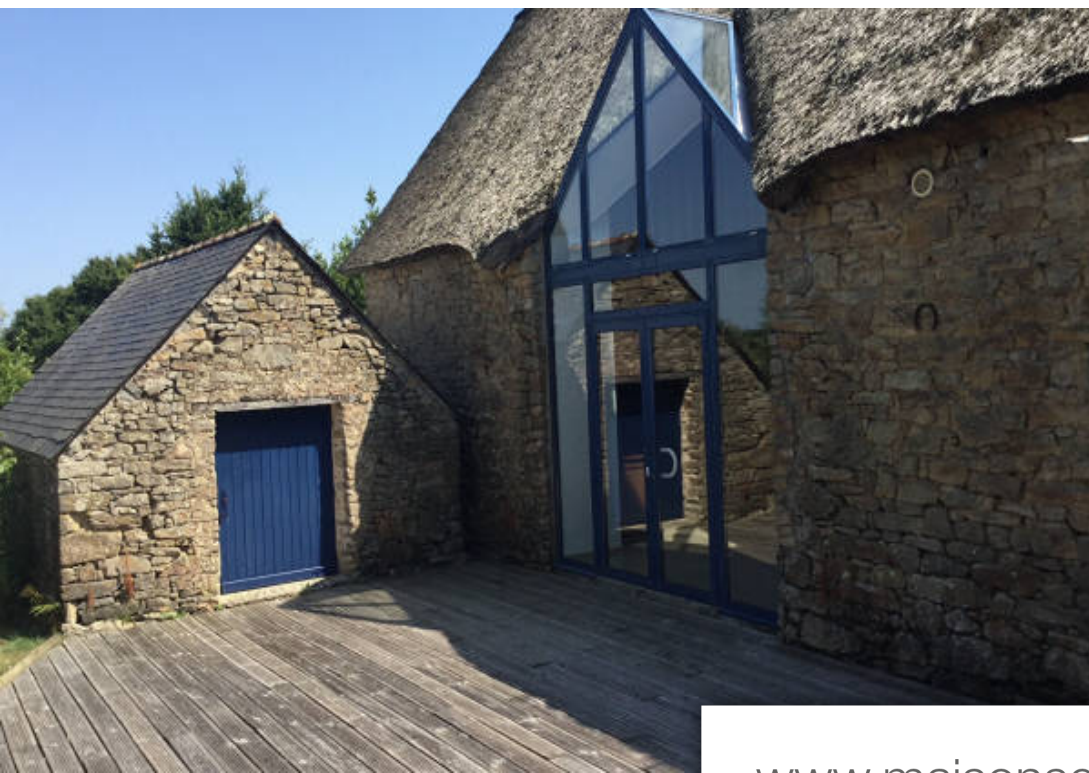

www.maisonsetappartements.fr