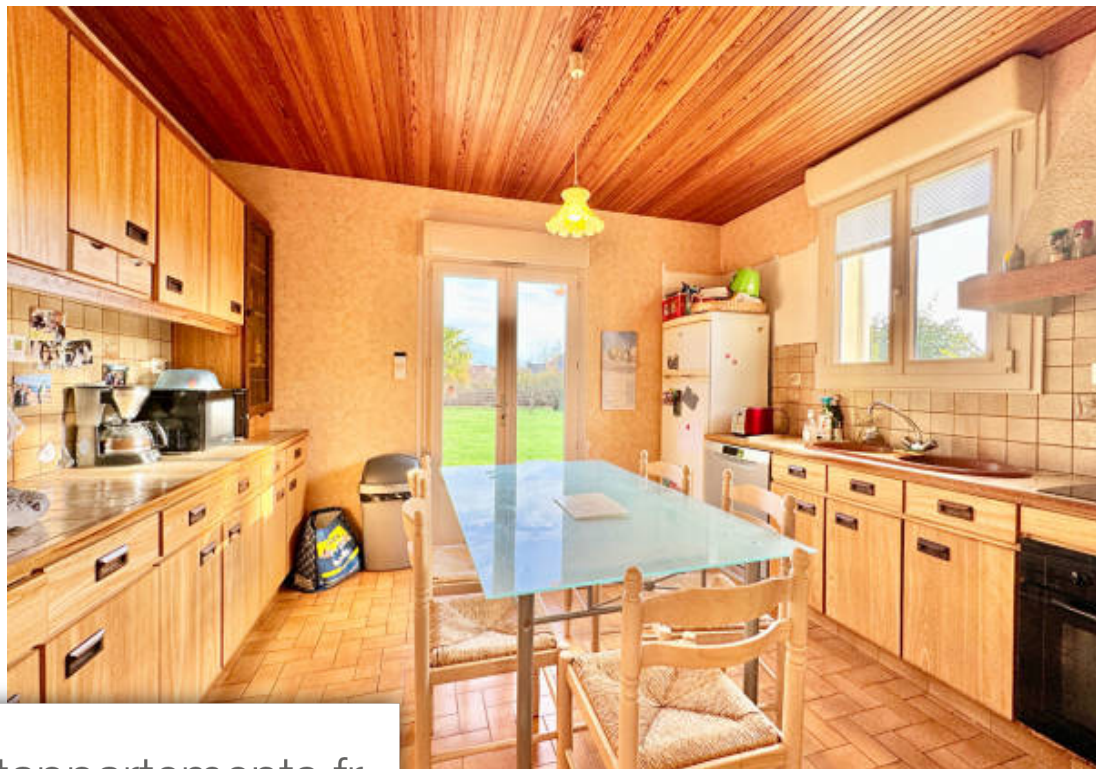

www.maisonsetappartements.fr