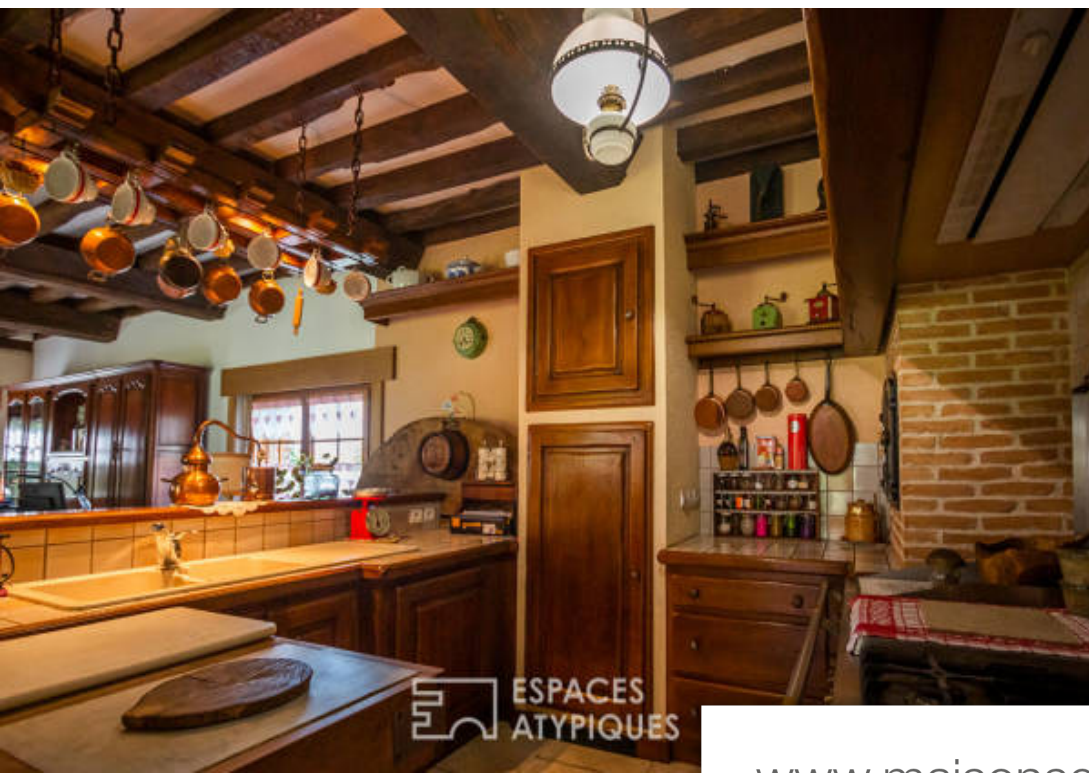

ESPACES
ATYPIQUES