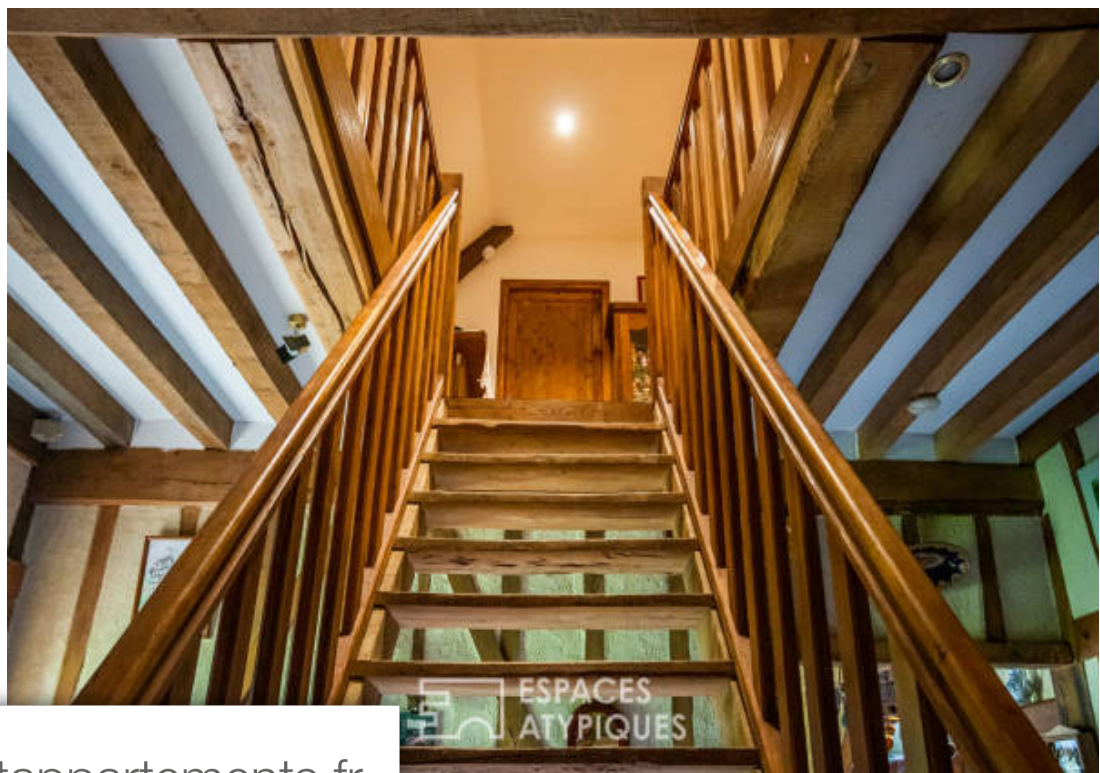

ESPACES
ATYPIQUES

ESPACES
ATYPIQUES

www.maisonsetappartements.fr

ESPACES
ATYPIQUES

ESPACES
ATYPIQUES