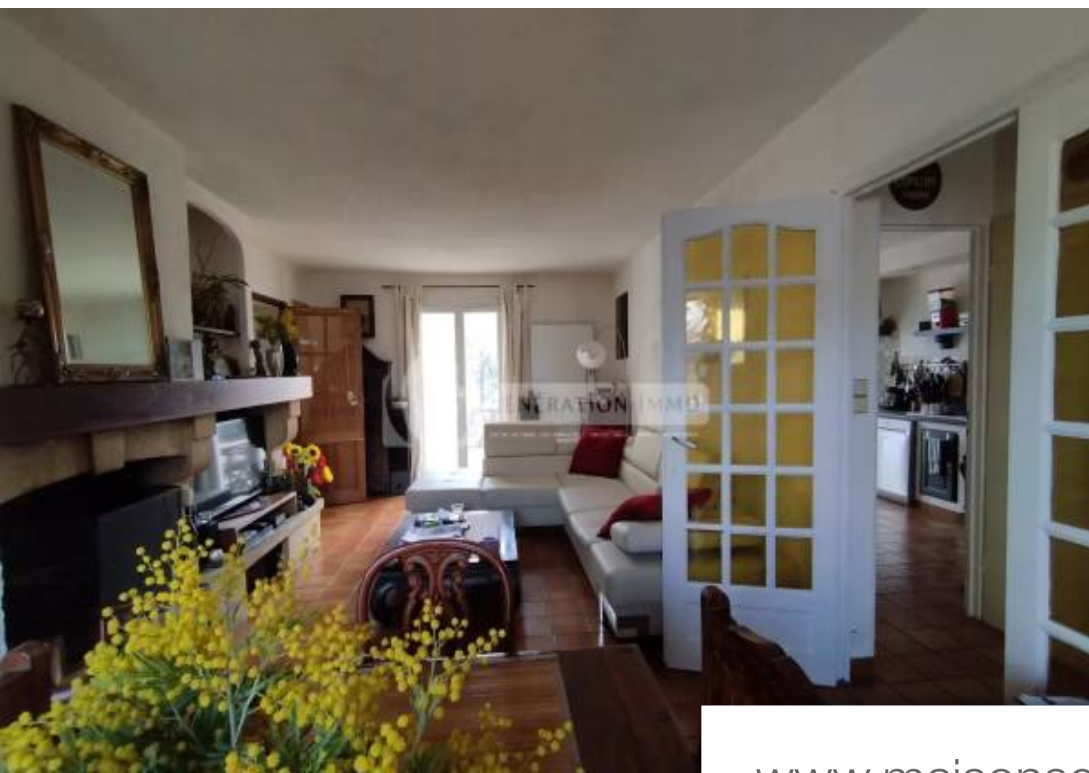

www.maisonsetappartements.fr