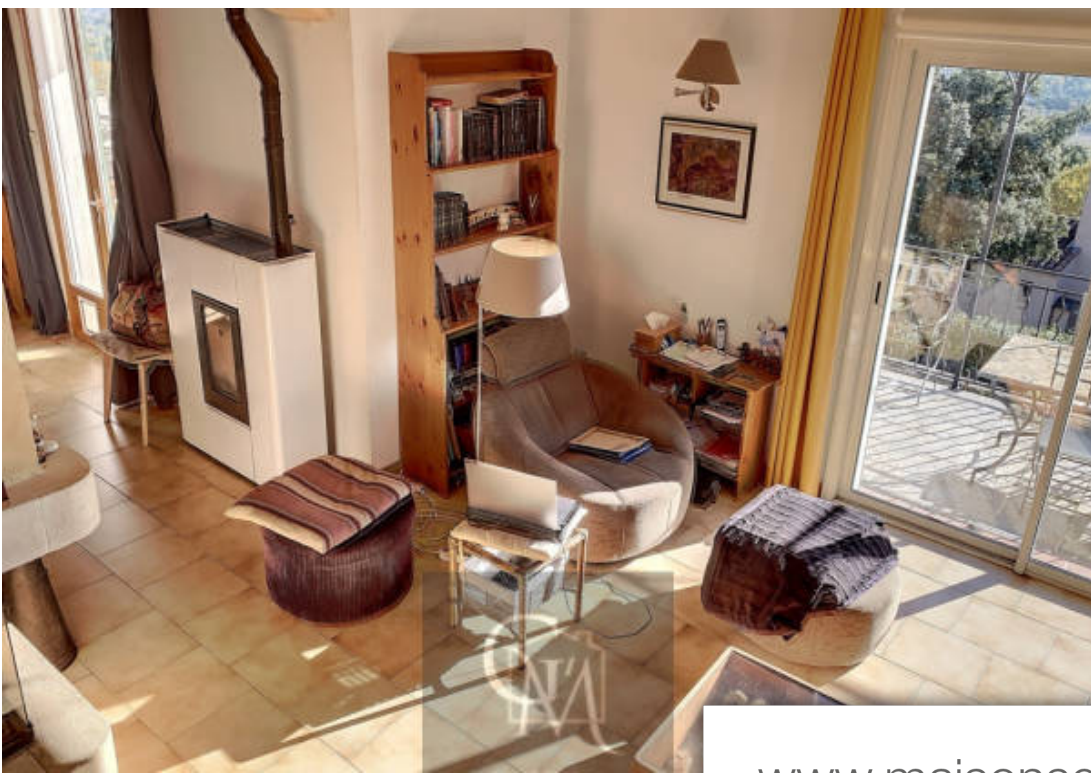

www.maisonsetappartements.fr