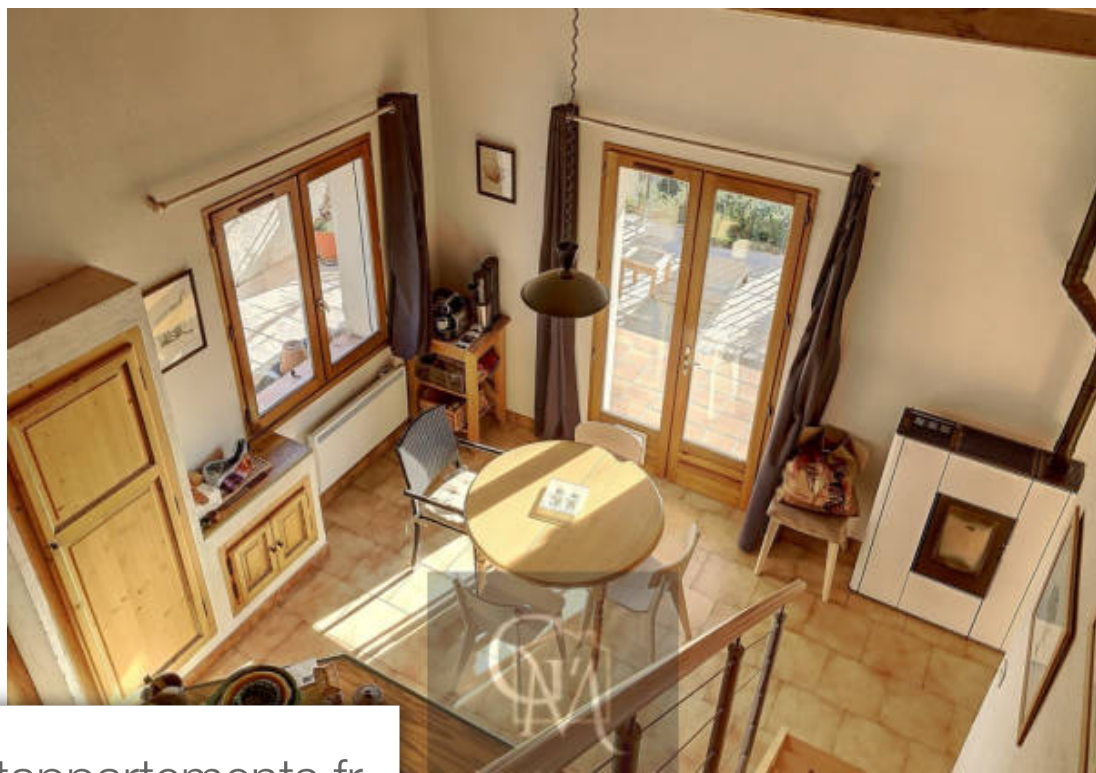

www.maisonsetappartements.fr