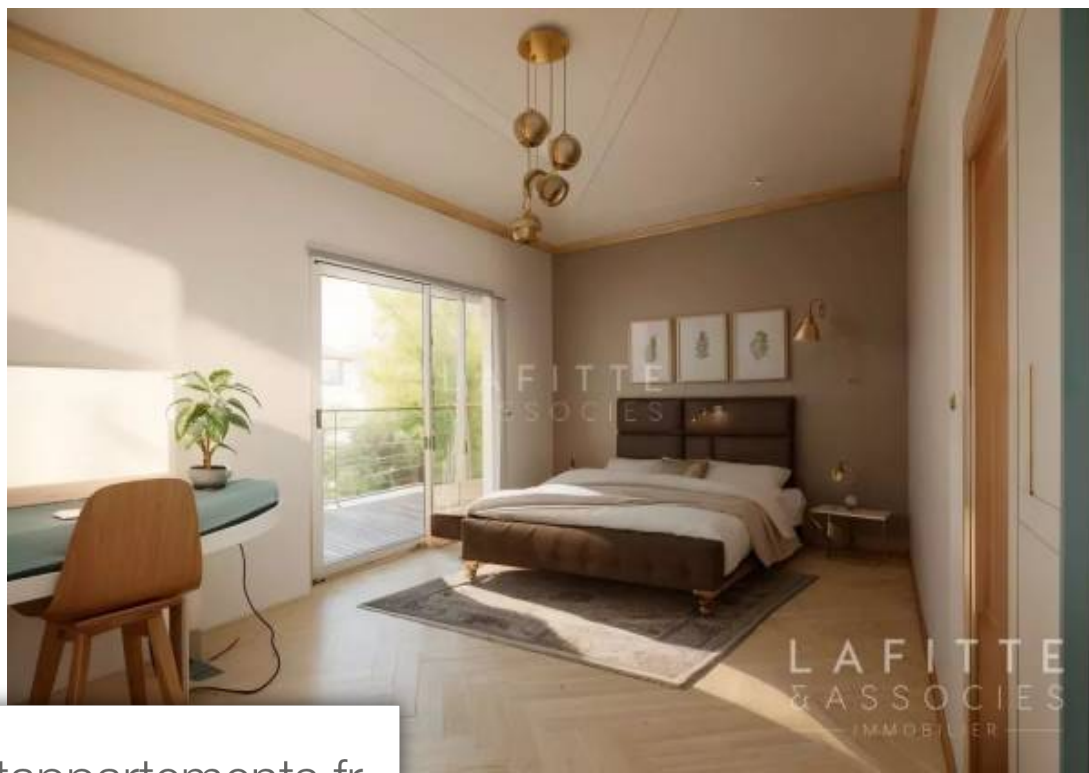

www.maisonsetappartements.fr