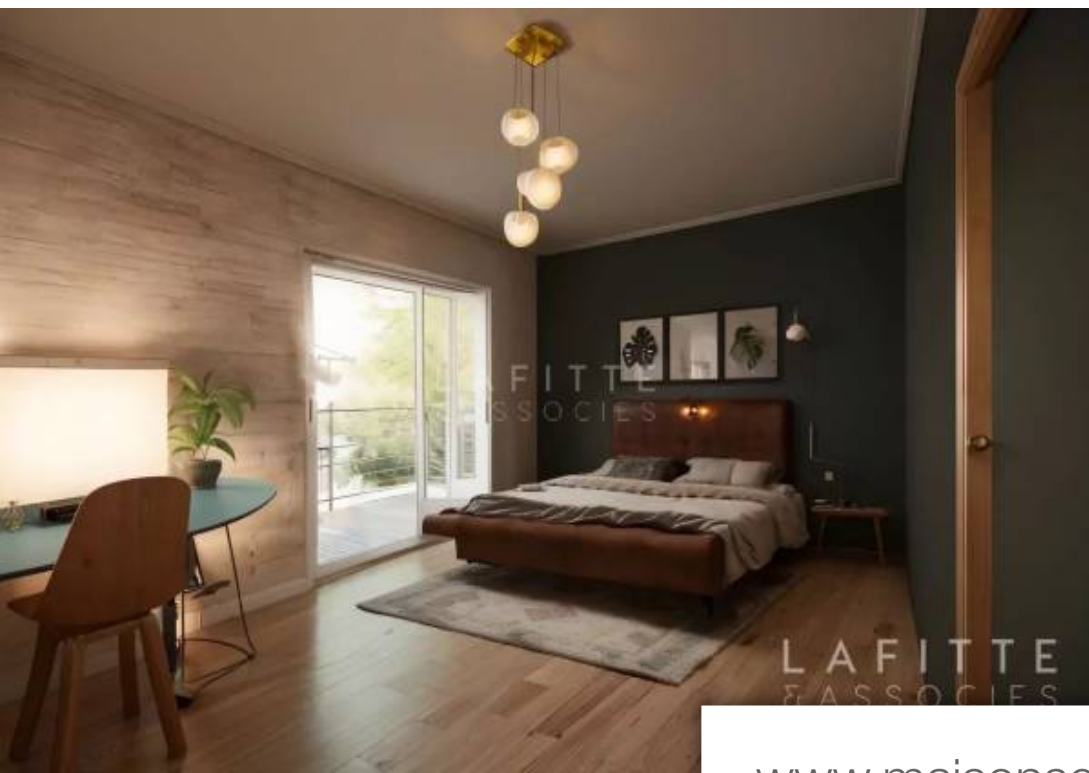

www.maisonsetappartements.fr