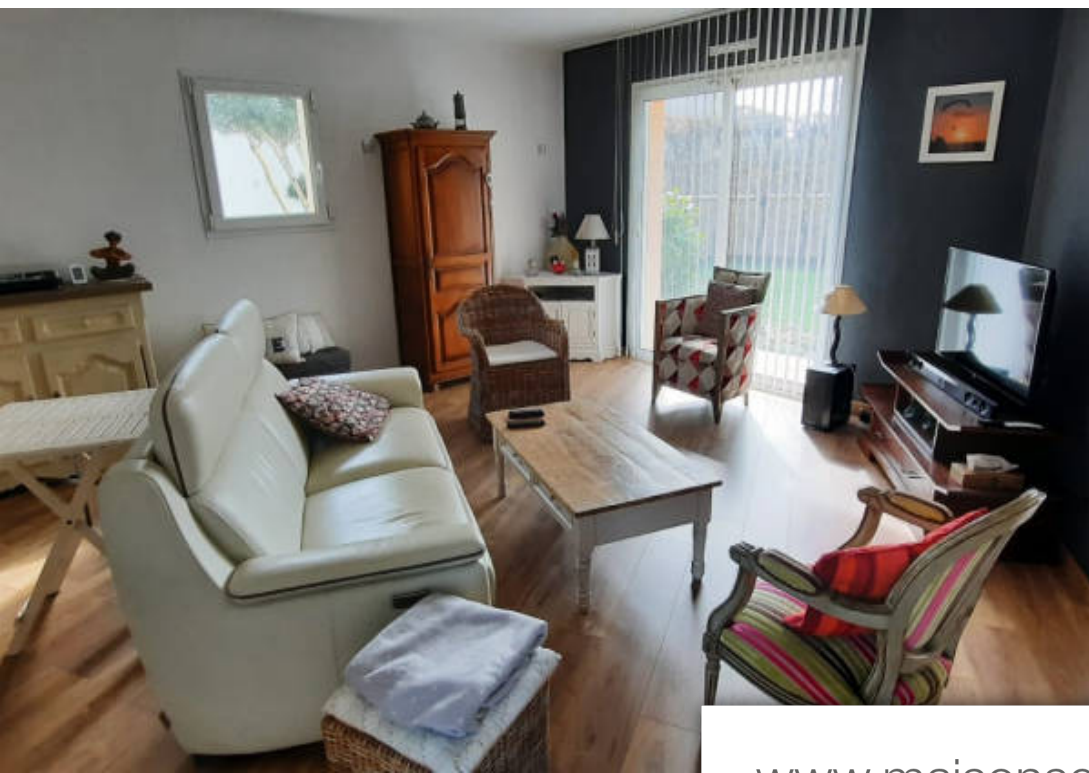

www.maisonsetappartements.fr