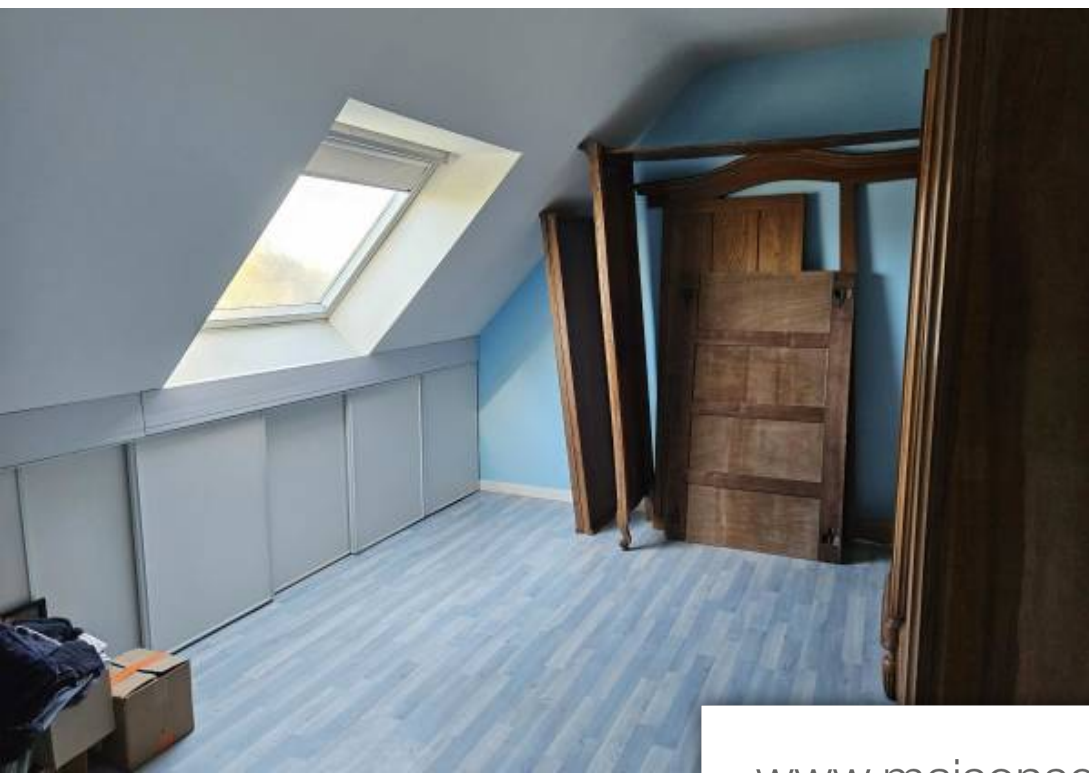

www.maisonsetappartements.fr