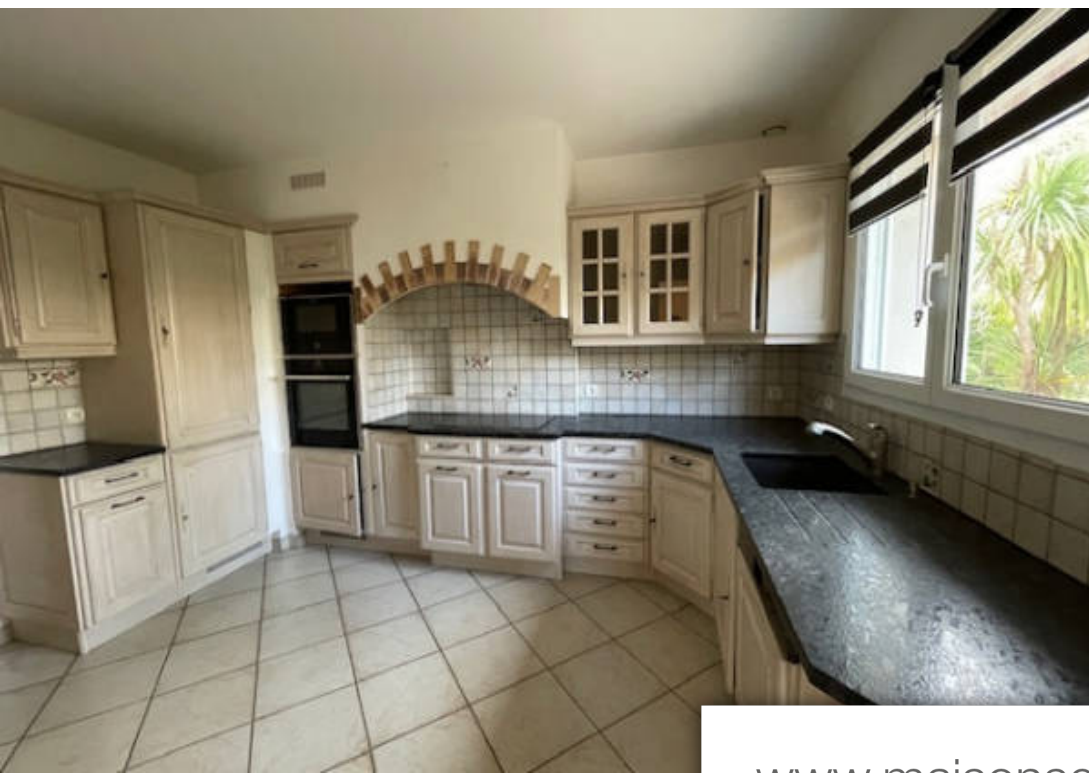

www.maisonsetappartements.fr