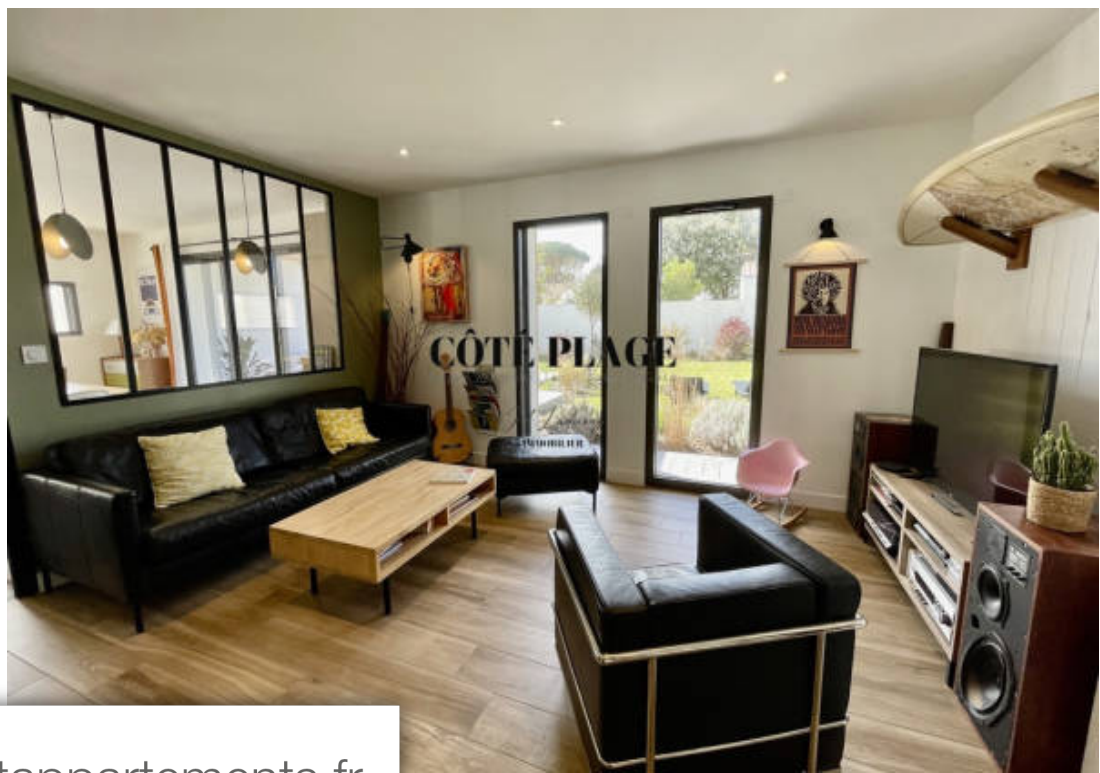

www.maisonsetappartements.fr