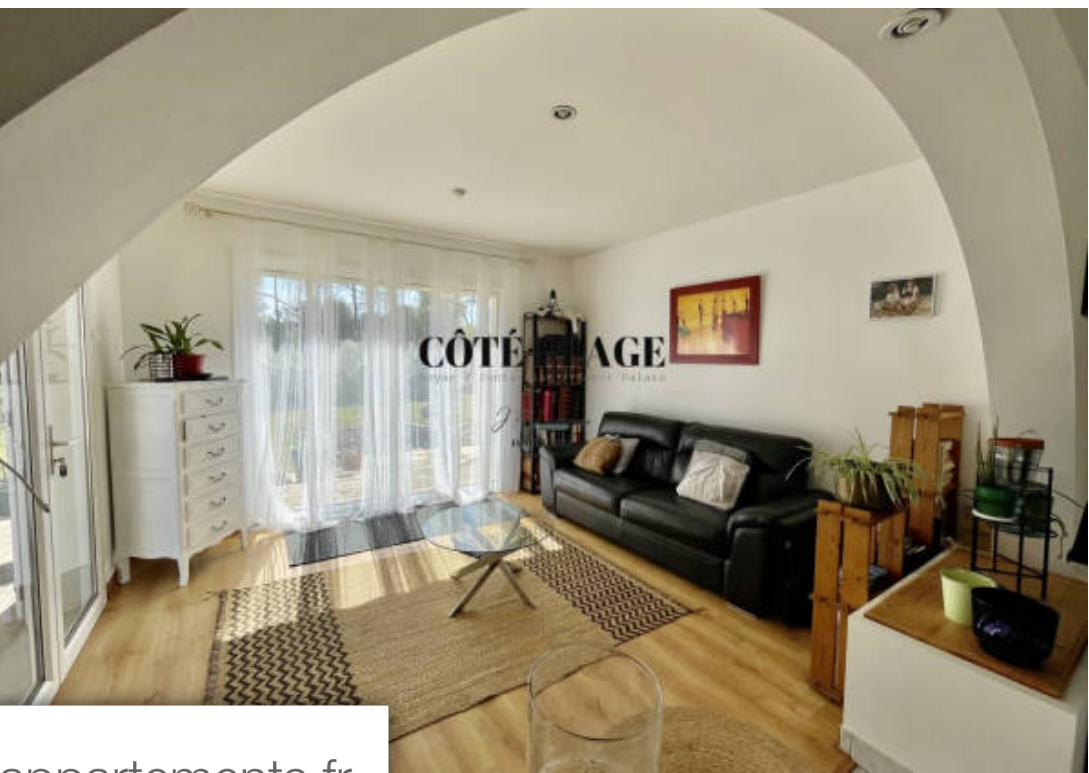

www.maisonsetappartements.fr