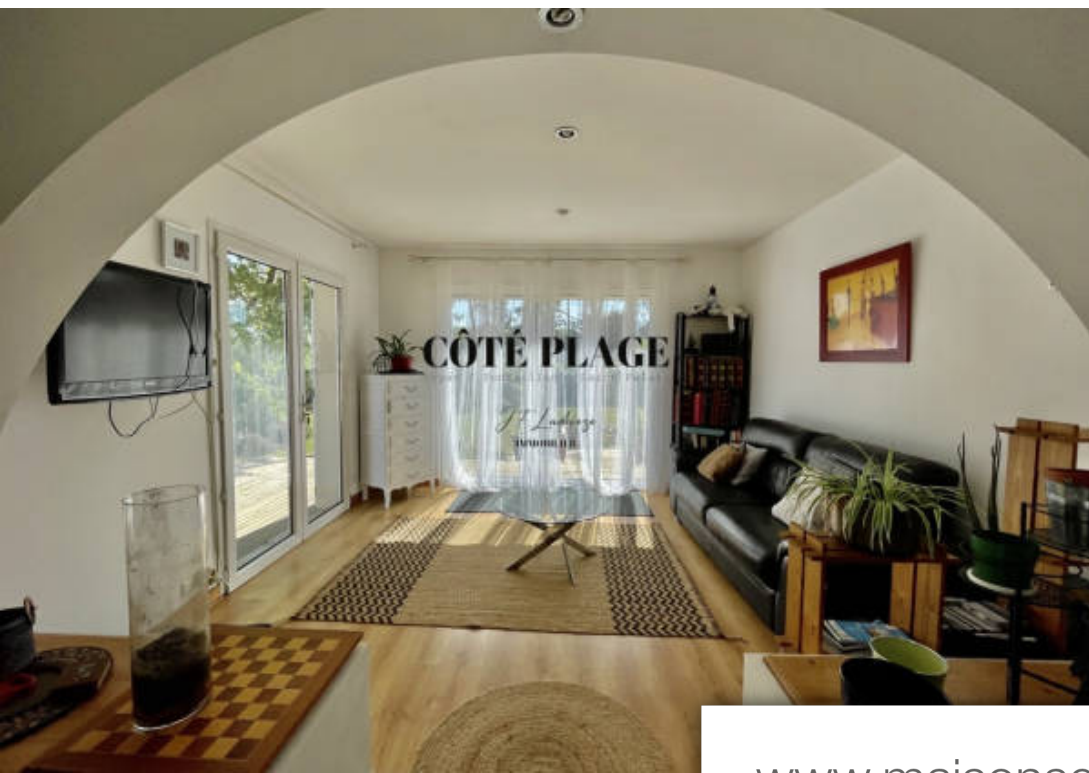

www.maisonsetappartements.fr