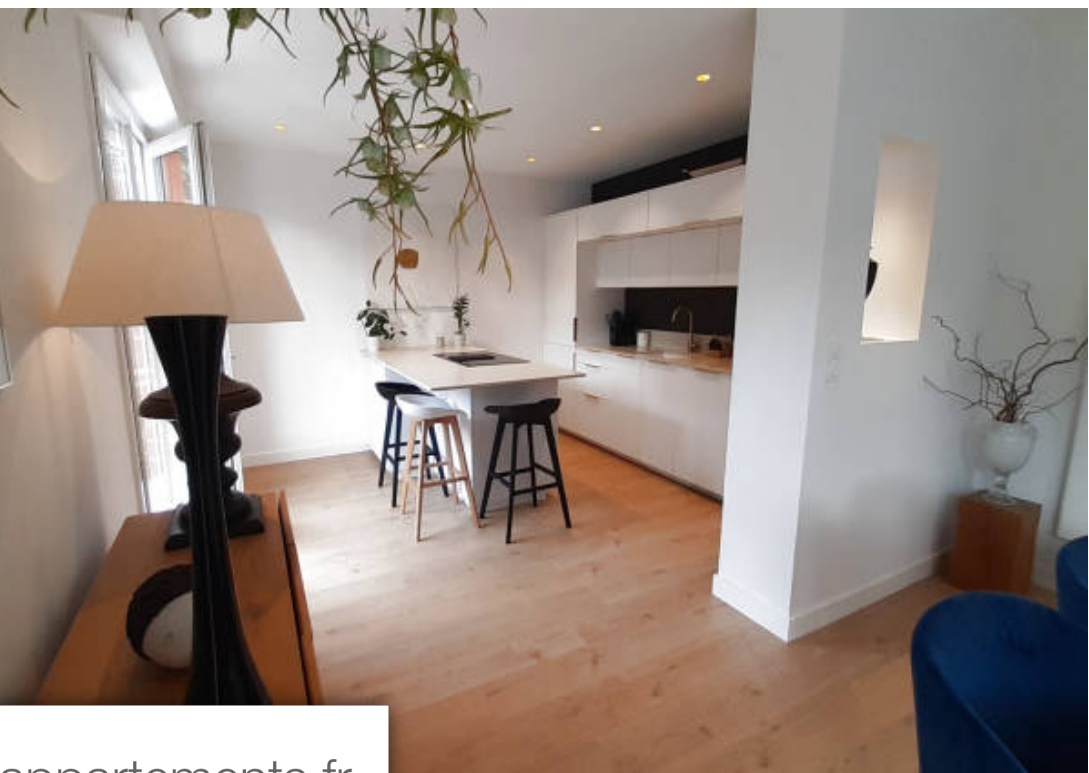

www.maisonsetappartements.fr