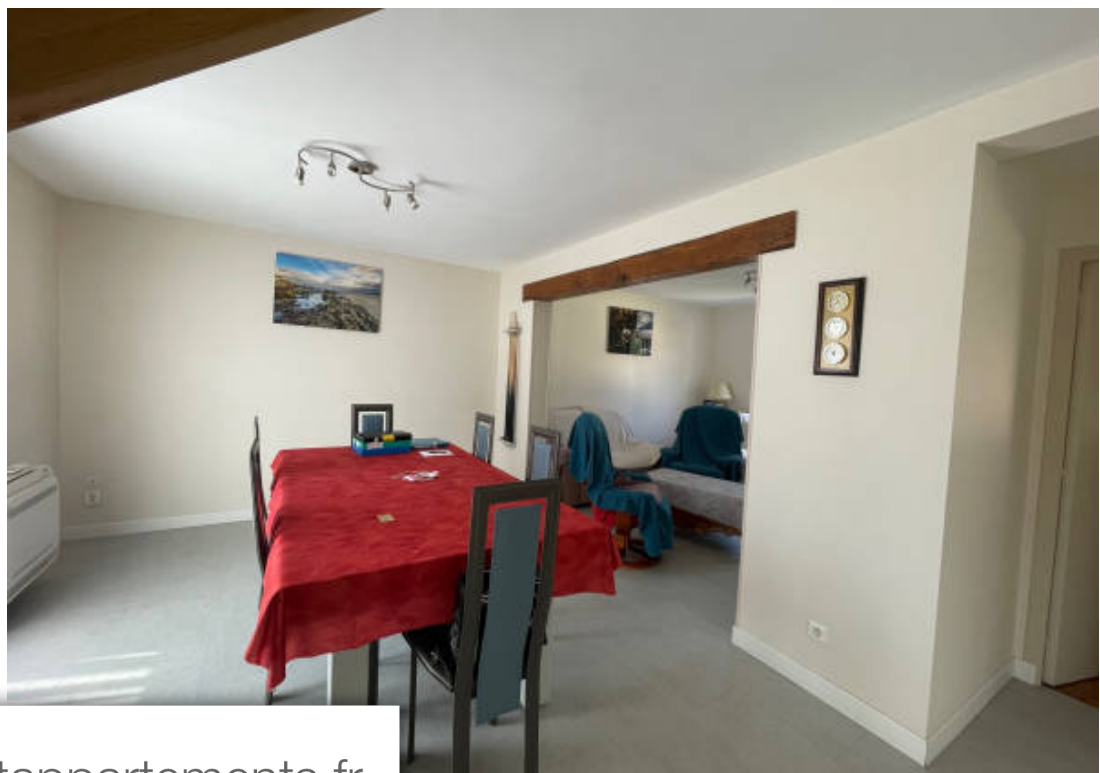

www.maisonsetappartements.fr