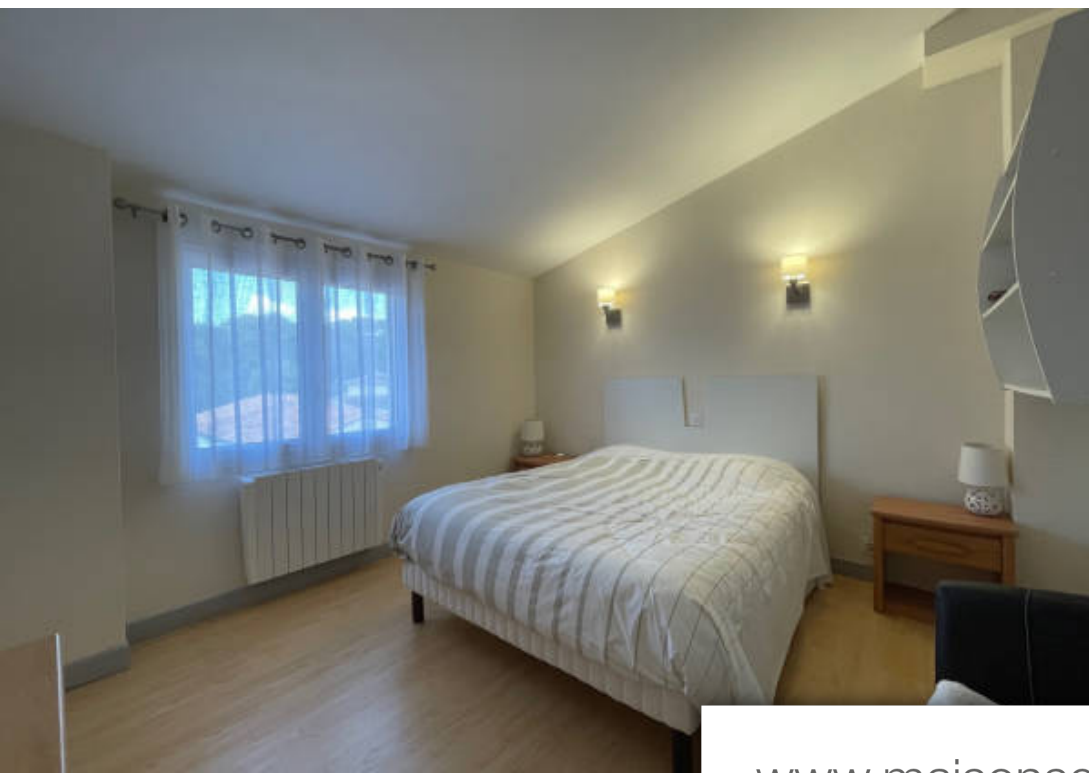

www.maisonsetappartements.fr