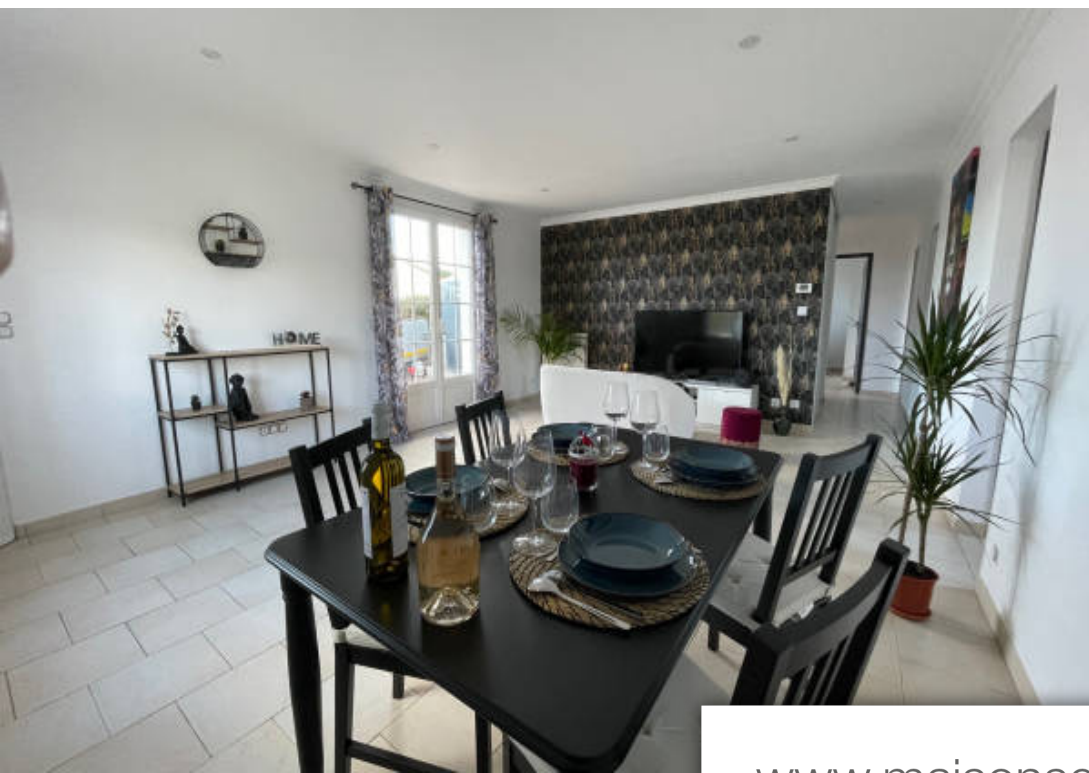

www.maisonsetappartements.fr