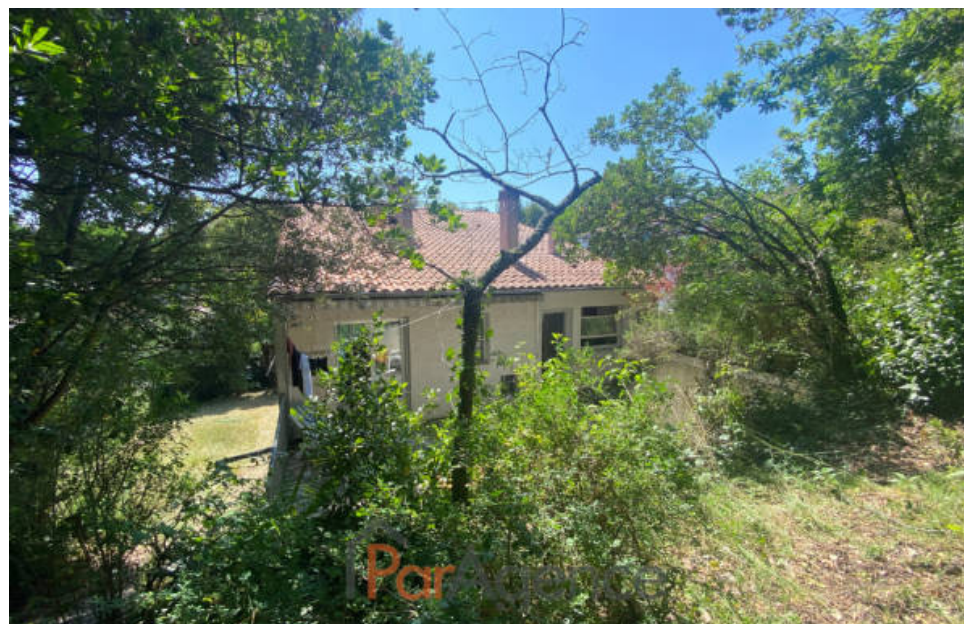

Saint-palais-sur-mer maison 7 pièces 144 m² à 900 M de la plage du bureau et 1 km du centre et de la plage de nauzan. Une maison construite en 1976, comprenant pour environ 144 m² habitables : au rez-de-chaussée une entrée, trois chambres dont deux avec placard et une avec lavabo, dégagement, salle d'eau, w. C. Garage de 21 m² avec évier. Au premier étage : palier avec placard, séjour traversant avec cheminée donnant sur balcon et terrasse prolongée du jardin, cuisine équipée donnant sur la terrasse, une chambre avec placard, dégagement, salle de bains avec placard, w. C. Au deuxième étage : mezzanine et une chambre avec lavabo, grenier dans la soupenne. Chauffage électrique. Le tout sur un terrain clos et arboré de 798 m². Les informations sur les risques auxquels ce bien est exposé sont disponibles sur le site géorisques : [www. Georisques. Gouv. Fr.](http://www.Georisques.Gouv.Fr) Logement à consommation énergétique excessive. Honoraires agence à la charge du vendeur. Visite virtuelle sur demande.

PARAGENCE

24 boulevard de Lattre de Tassigny - 17200 ROYAN

[Contacter l'agence](#)

[Voir tous les biens de cette agence](#)