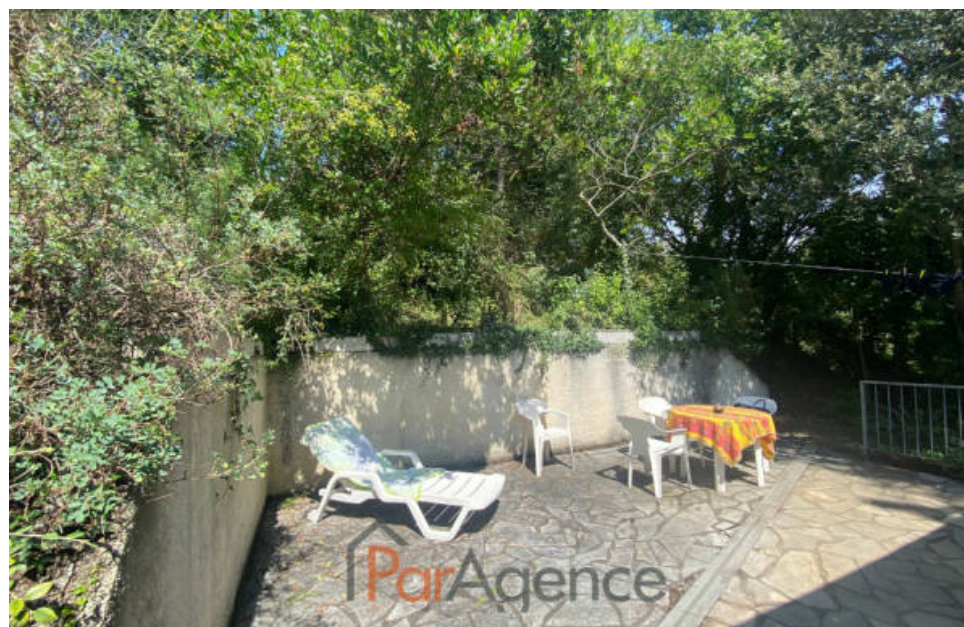

Saint-palais-sur-mer maison 7 pièces 144 m² à 900 M de la plage du bureau et 1 km du centre et de la plage de nauzan. Une maison construite en 1976, comprenant pour environ 144 m² habitables : au rez-de-chaussée une entrée, trois chambres dont deux avec placard et une avec lavabo, dégagement, salle d'eau, w. C. Garage de 21 m² avec évier. Au premier étage : palier avec placard, séjour traversant avec cheminée donnant sur balcon et terrasse prolongée du jardin, cuisine équipée donnant sur la terrasse, une chambre avec placard, dégagement, salle de bains avec placard, w. C. Au deuxième étage : mezzanine et une chambre avec lavabo, grenier dans la soupenne. Chauffage électrique. Le tout sur un terrain clos et arboré de 798 m². Les informations sur les risques auxquels ce bien est exposé sont disponibles sur le site géorisques : [www. Georisques. Gouv. Fr.](http://www.Georisques.Gouv.Fr) Logement à consommation énergétique excessive. Honoraires agence à la charge du vendeur. Visite virtuelle sur demande.

PARAGENCE

24 boulevard de Lattre de Tassigny - 17200 ROYAN

[Contacter l'agence](#)

[Voir tous les biens de cette agence](#)