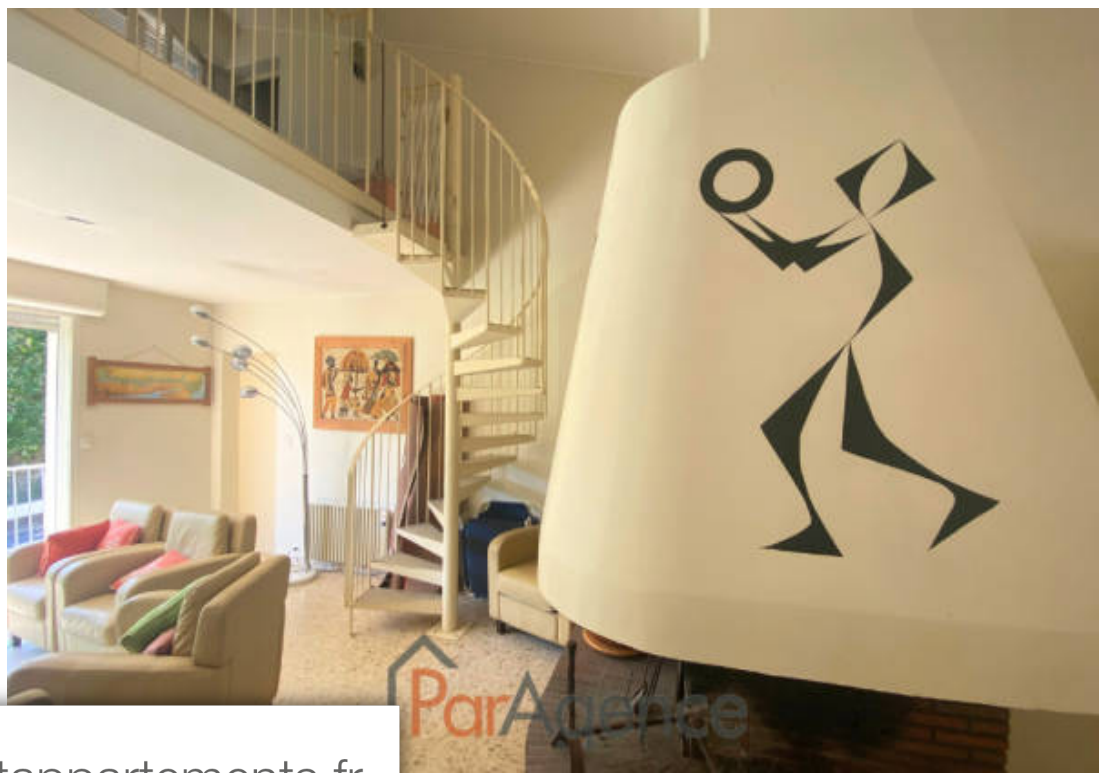

www.maisonsetappartements.fr