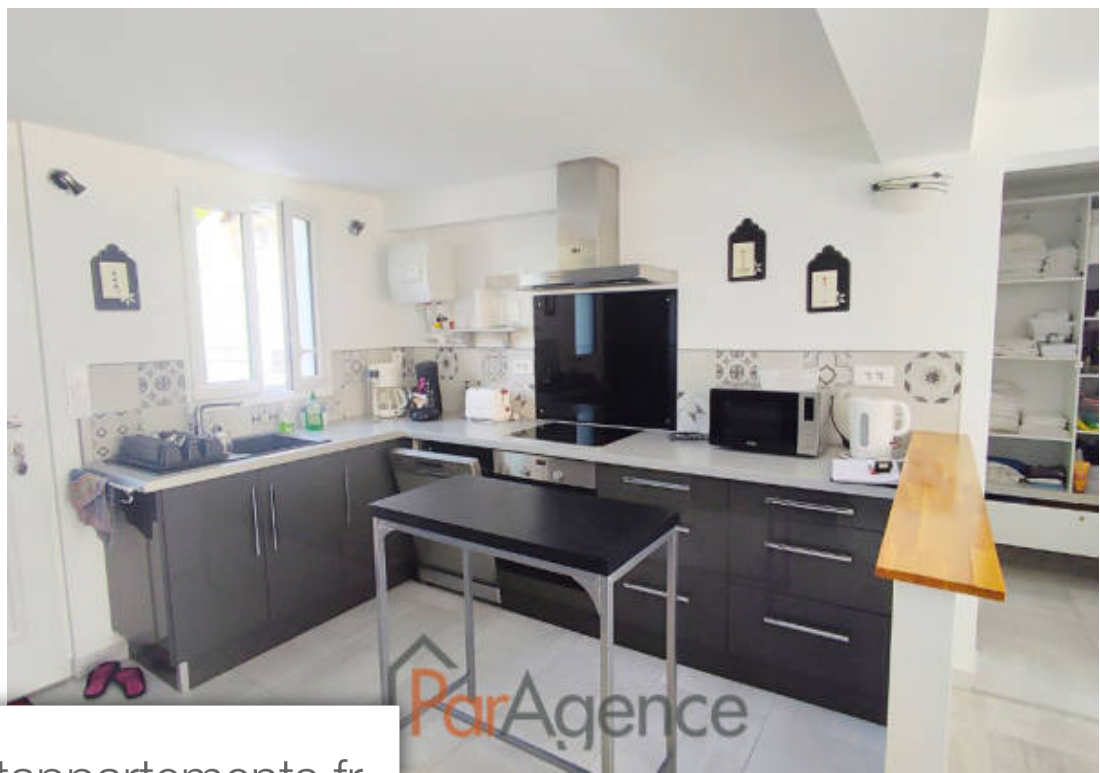

www.maisonsetappartements.fr