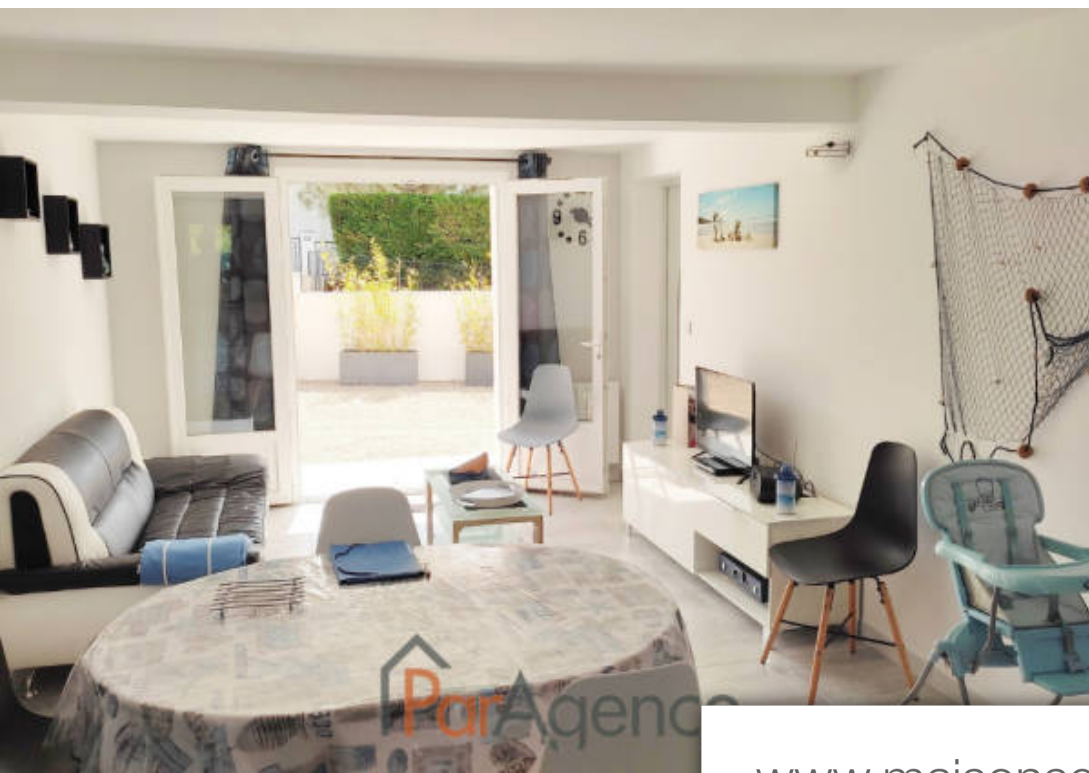

www.maisonsetappartements.fr