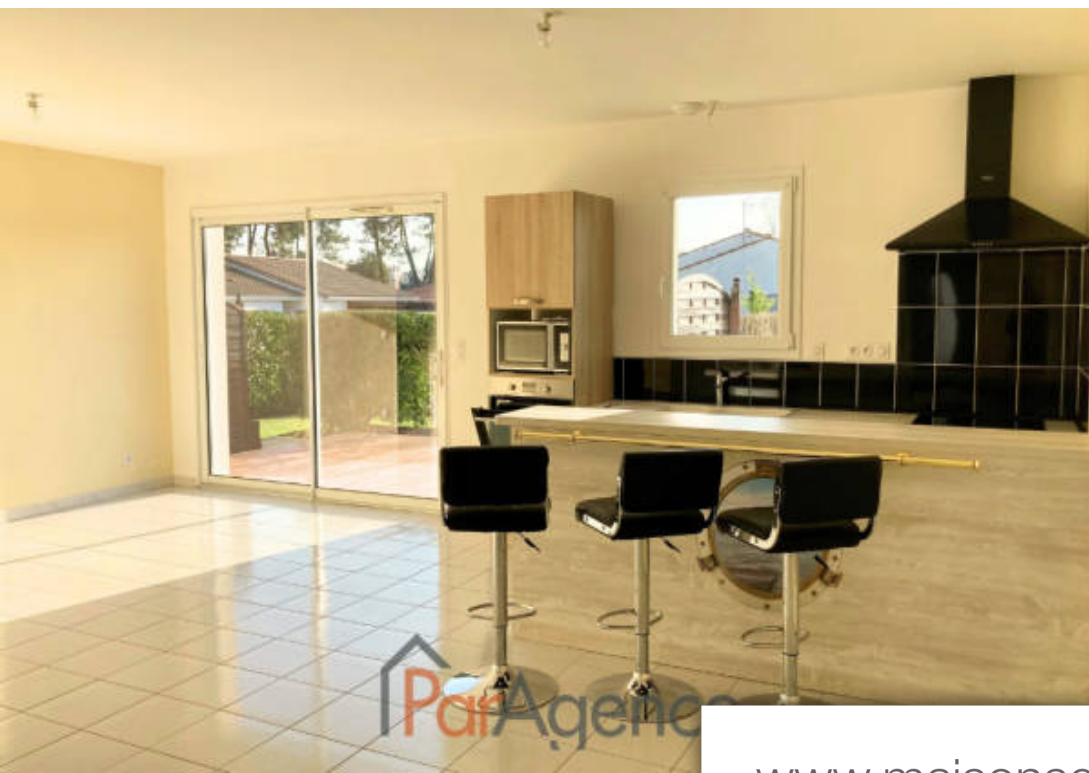

www.maisonsetappartements.fr