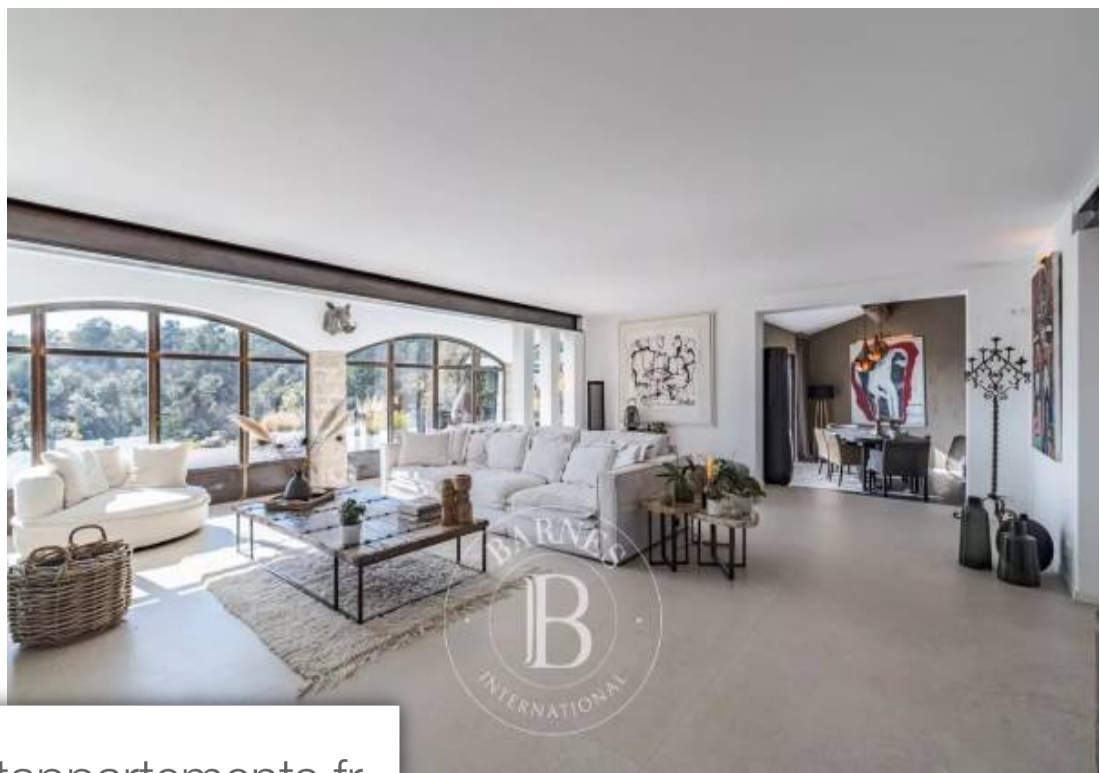

www.maisonsetappartements.fr