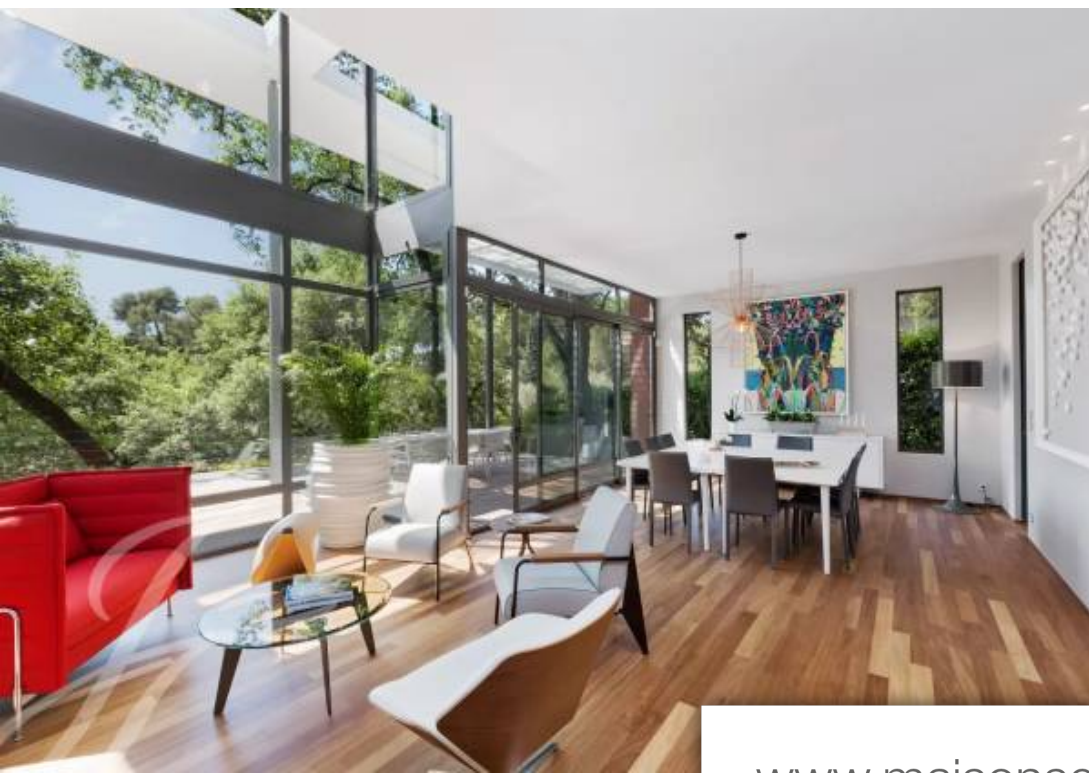

www.maisonsetappartements.fr