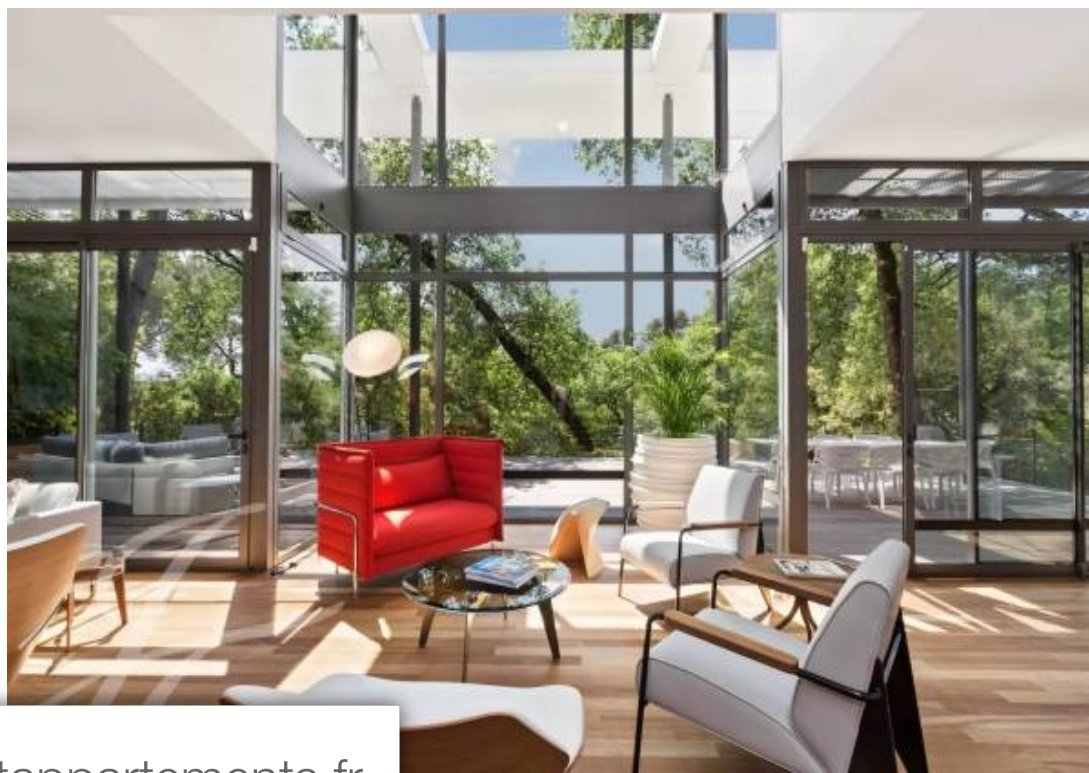

www.maisonsetappartements.fr