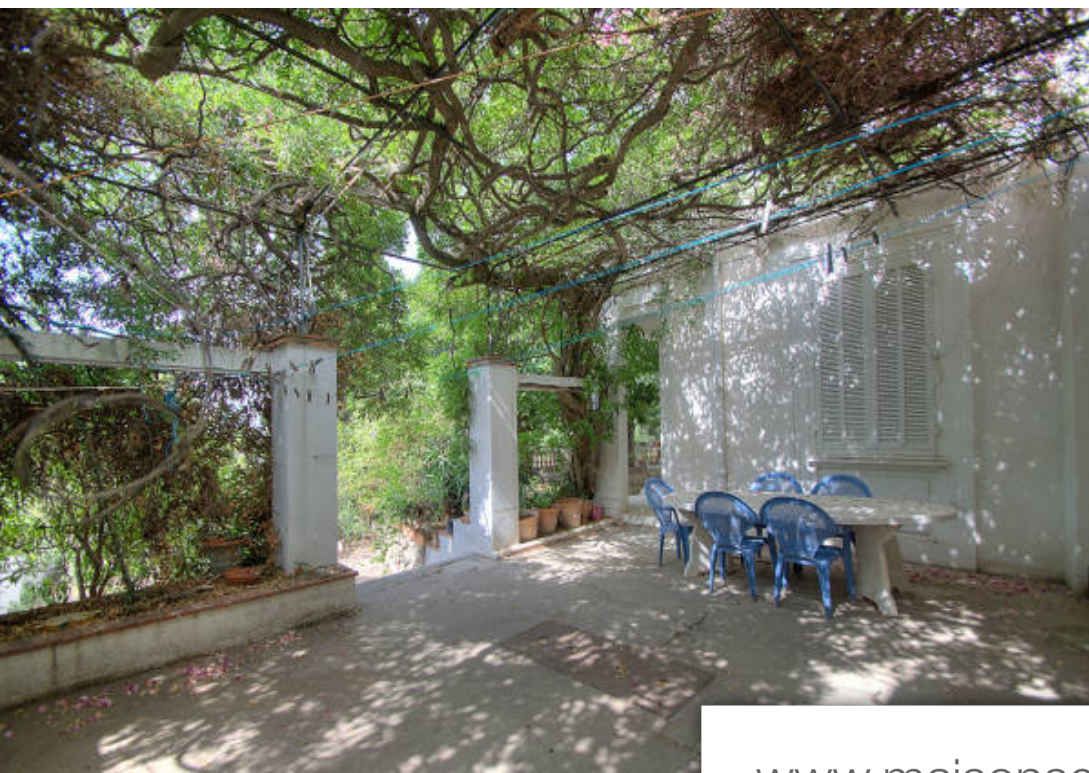

www.maisonsetappartements.fr