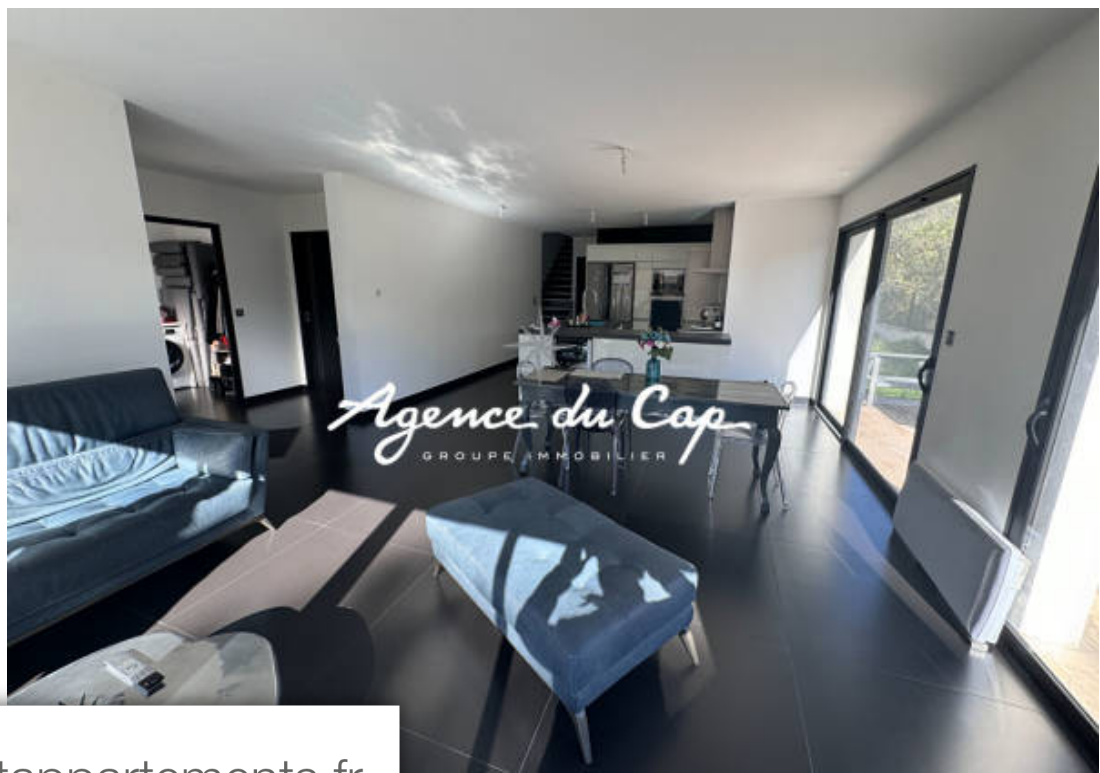

www.maisonsetappartements.fr