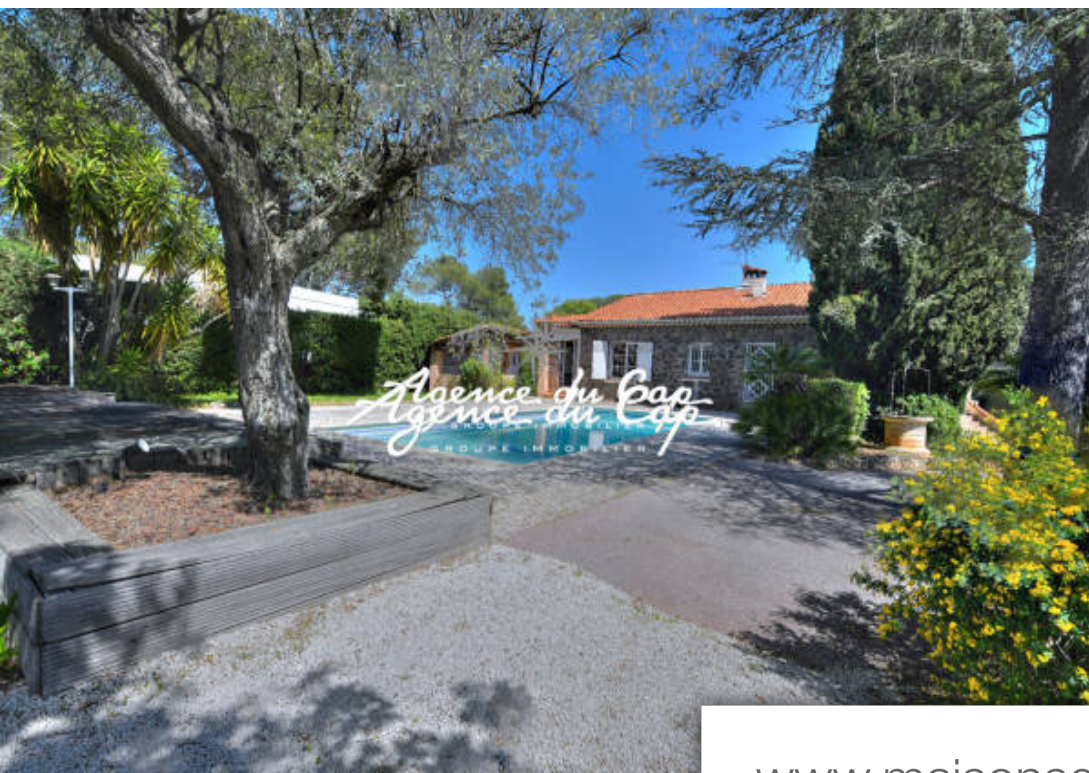

www.maisonsetappartements.fr