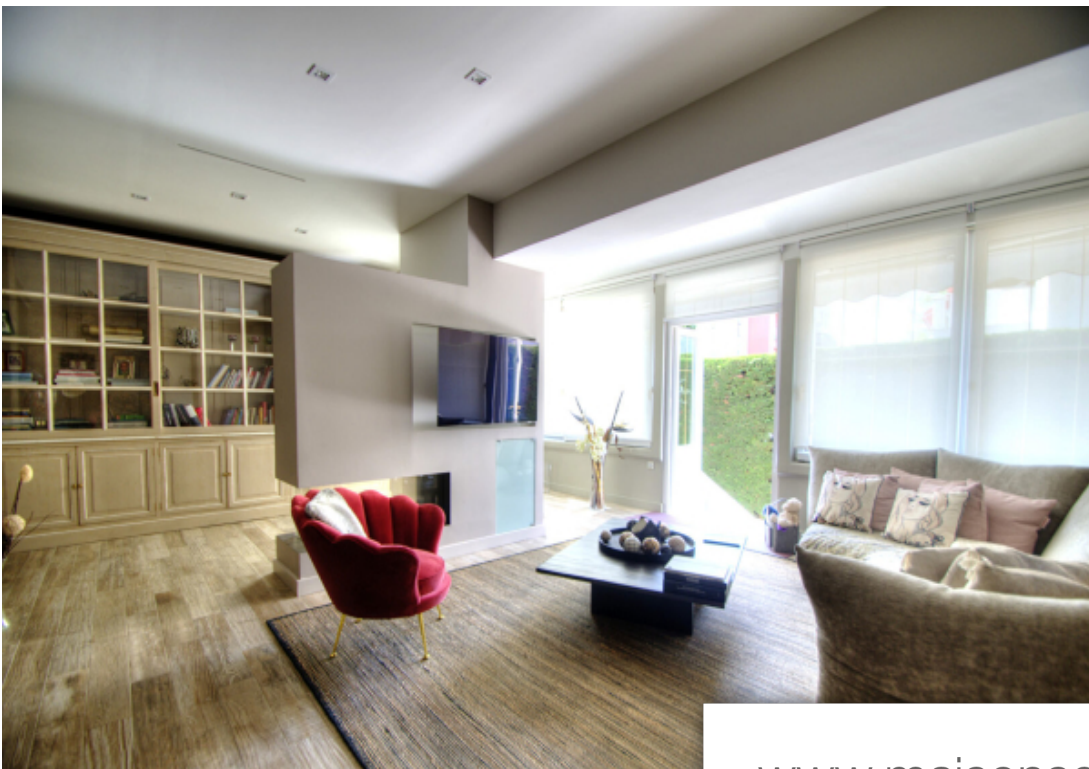

www.maisonsetappartements.fr