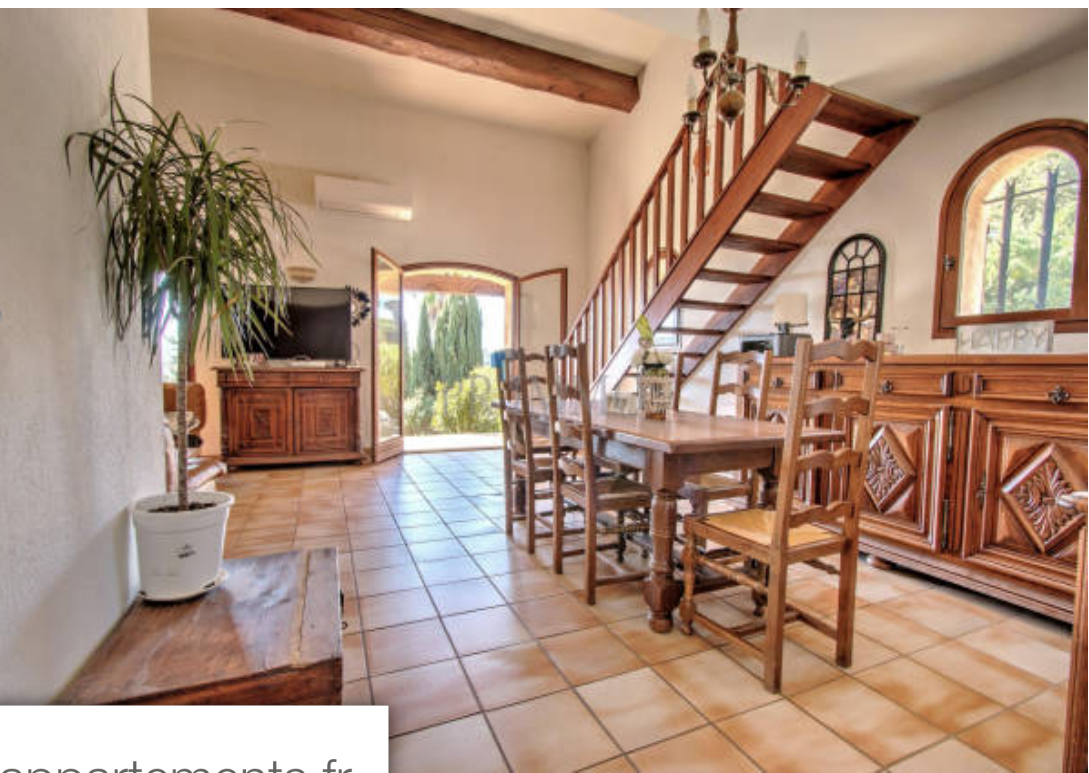

www.maisonsetappartements.fr