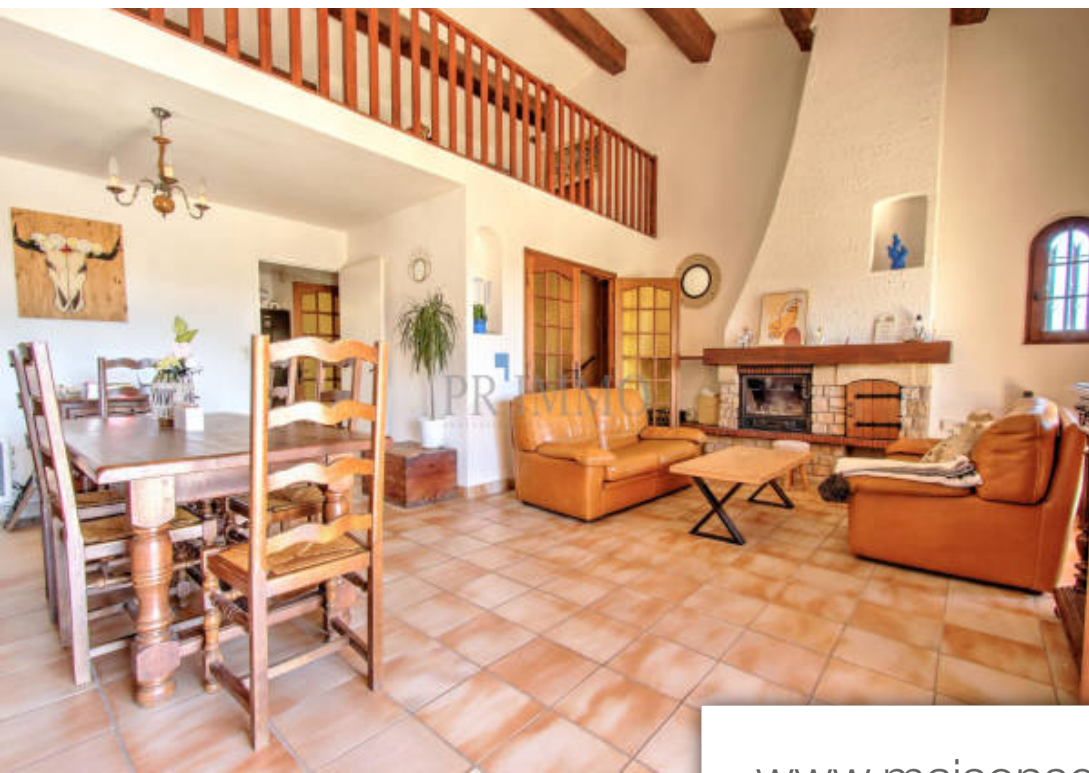

www.maisonsetappartements.fr