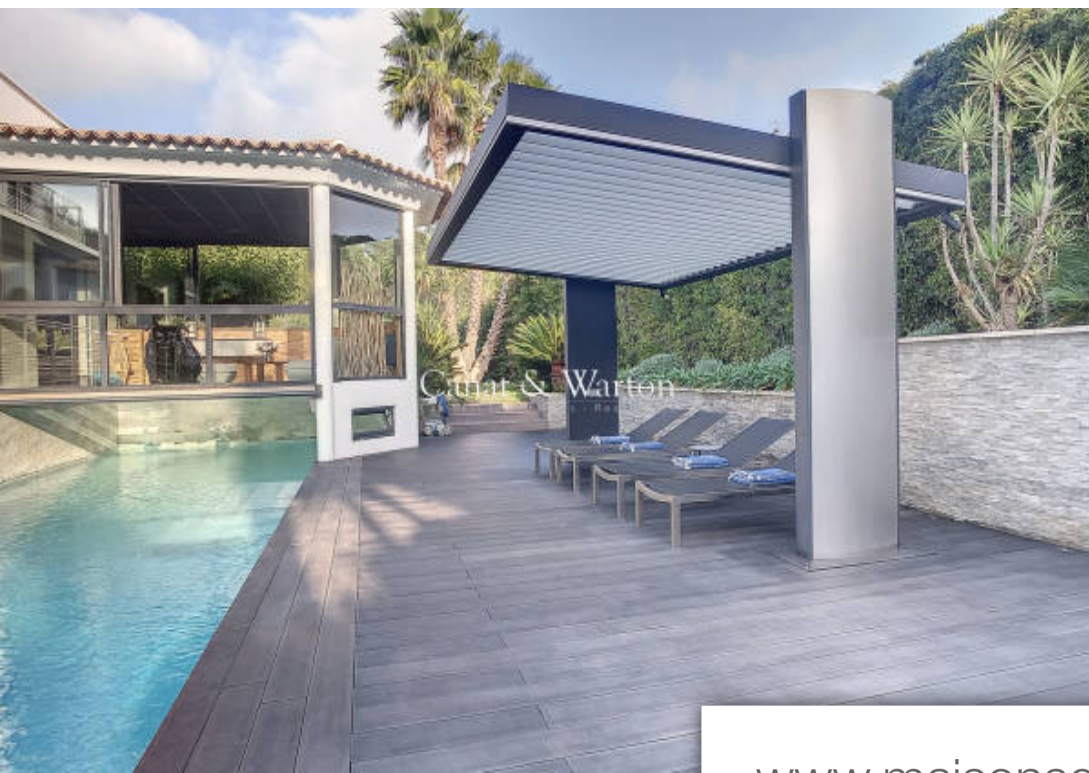

www.maisonsetappartements.fr