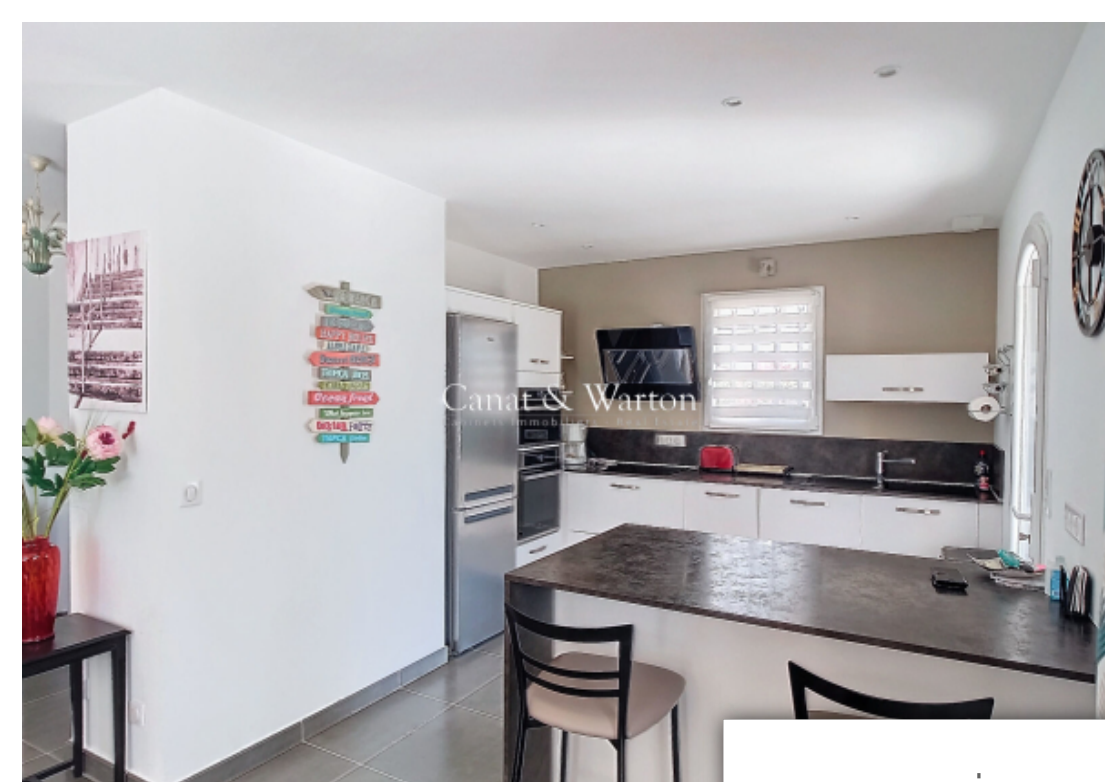

www.maisonsetappartements.fr