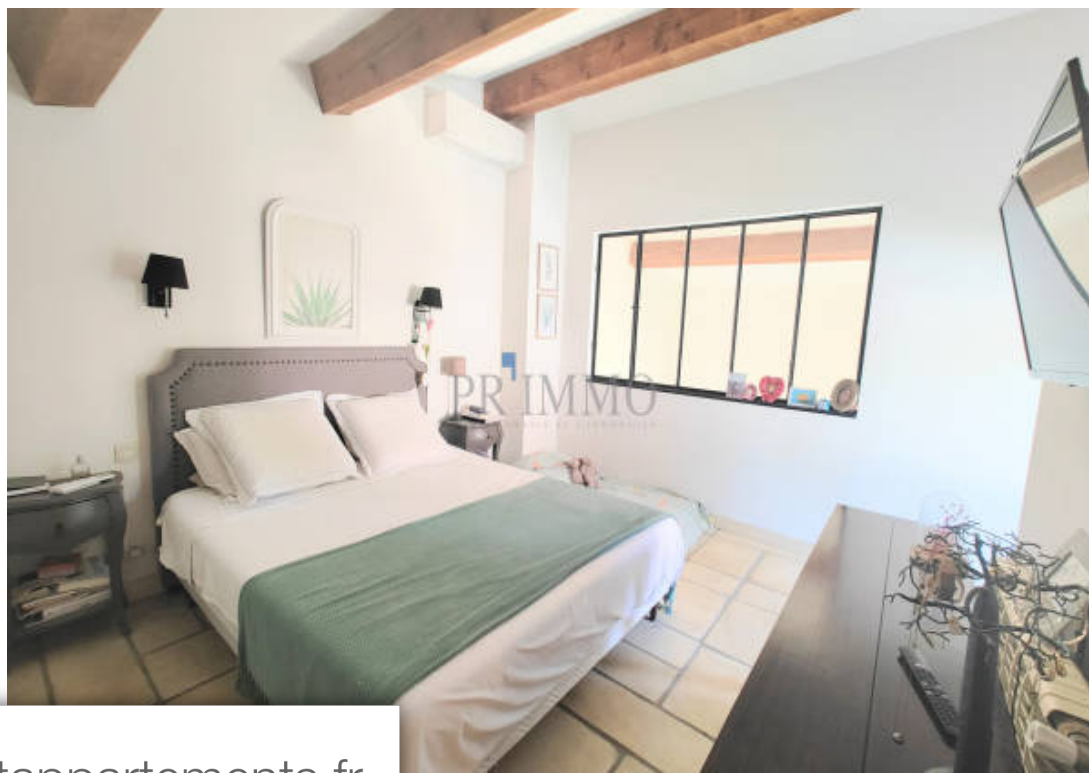

www.maisonsetappartements.fr