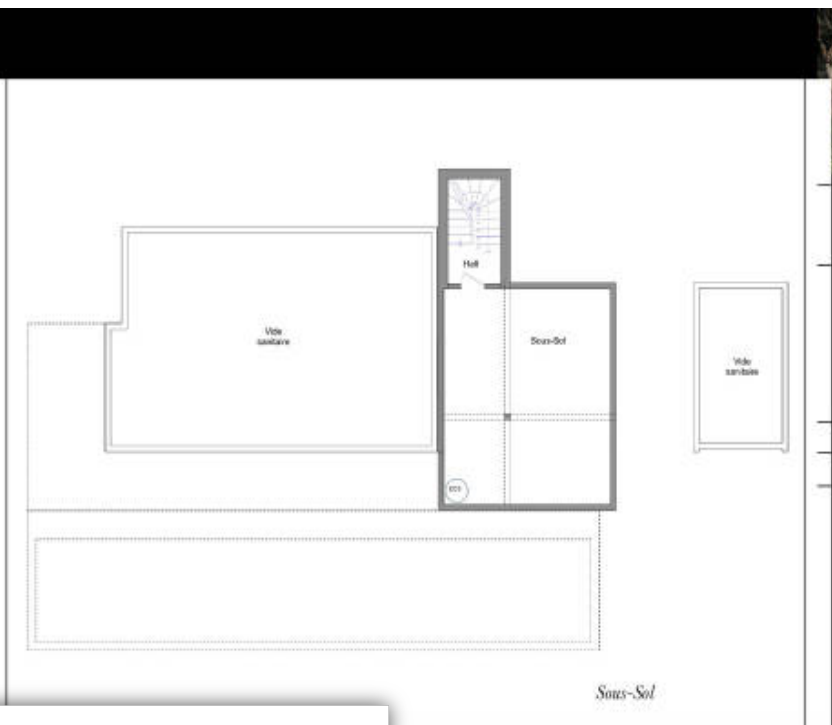

www.maisonsetappartements.fr