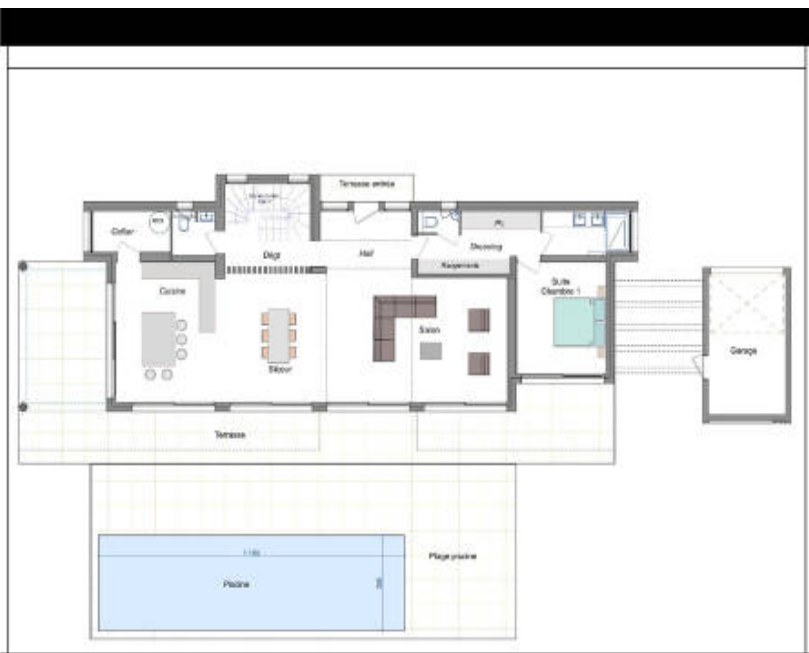

www.maisonsetappartements.fr