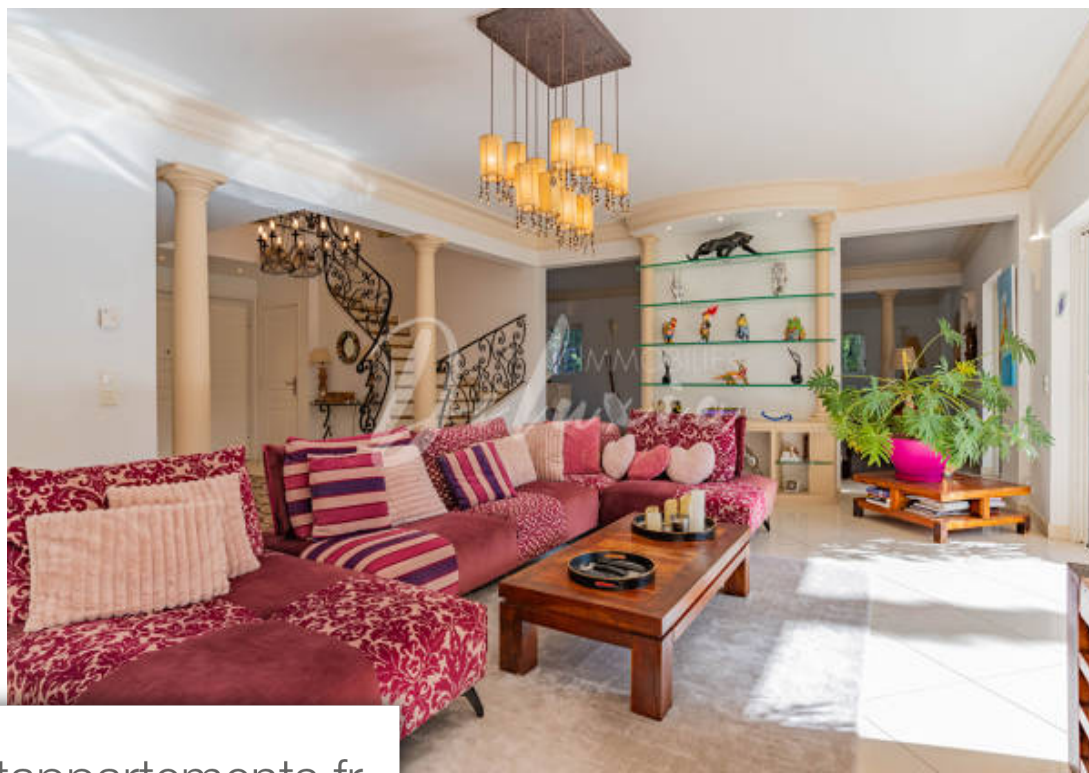

www.maisonsetappartements.fr