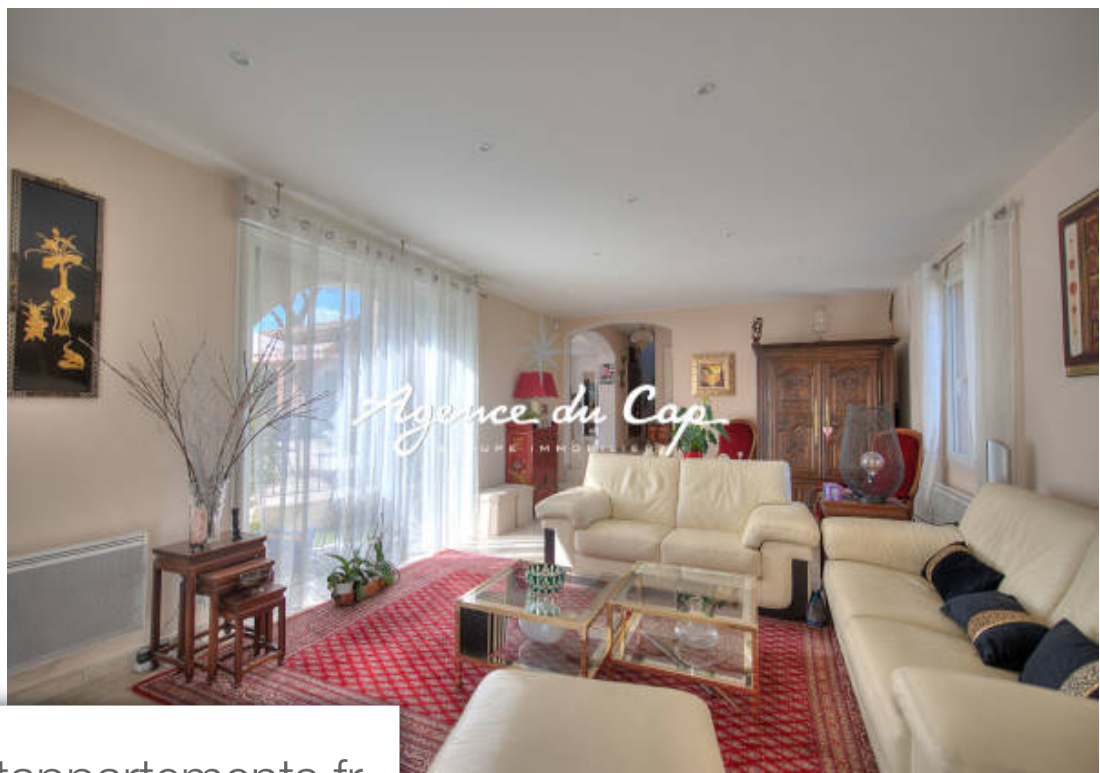

www.maisonsetappartements.fr