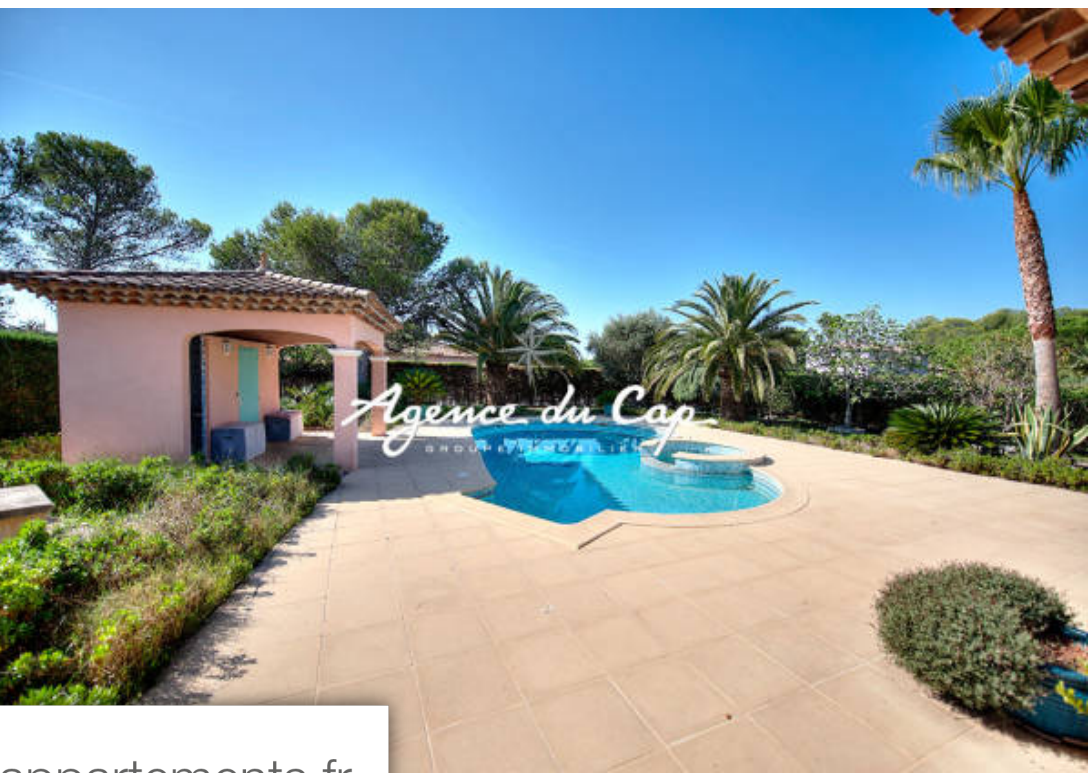

www.maisonsetappartements.fr