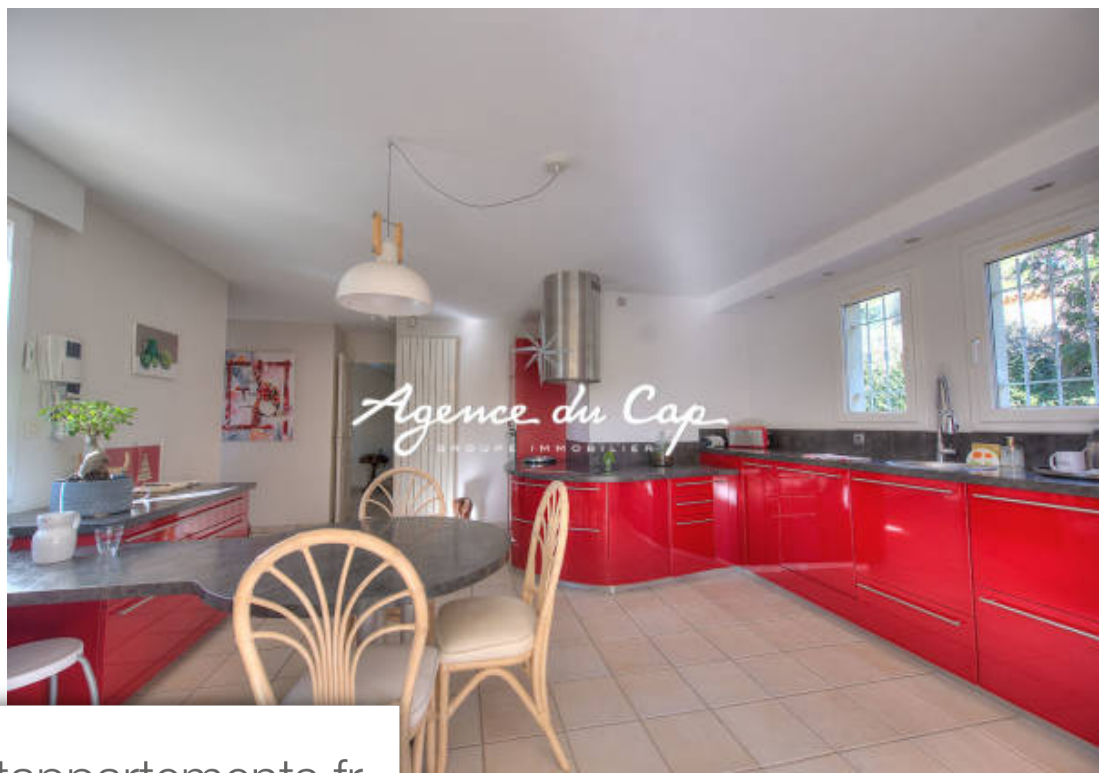

www.maisonsetappartements.fr