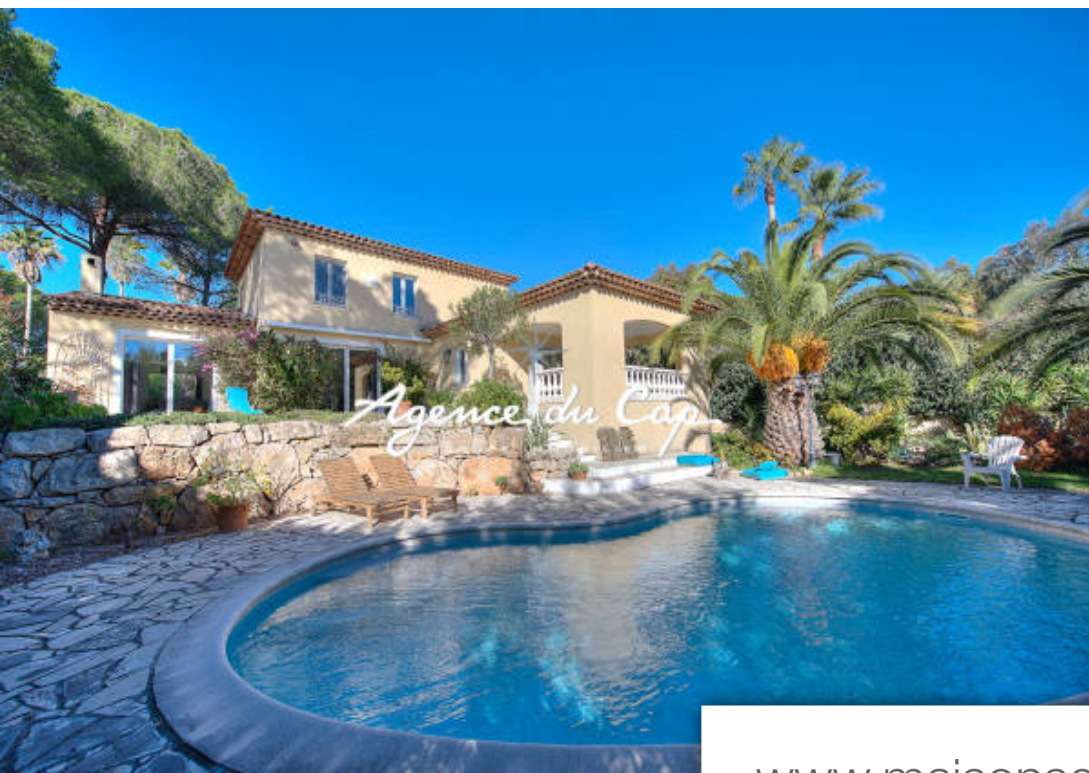

www.maisonsetappartements.fr