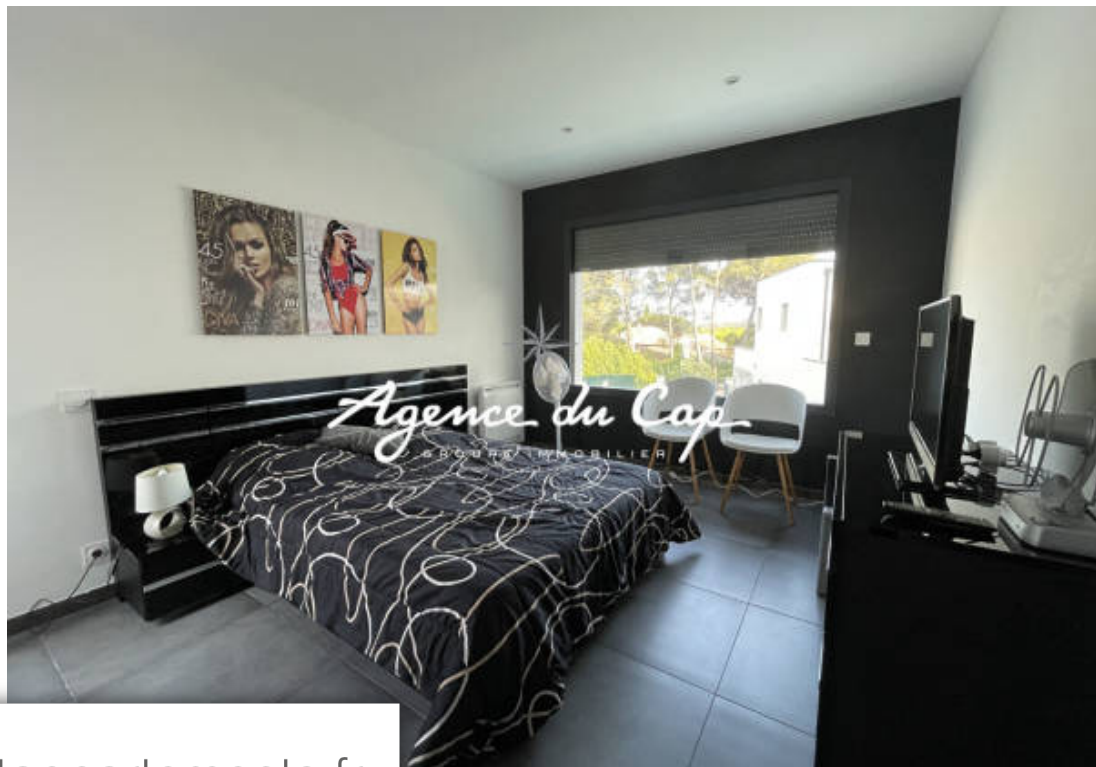

www.maisonsetappartements.fr