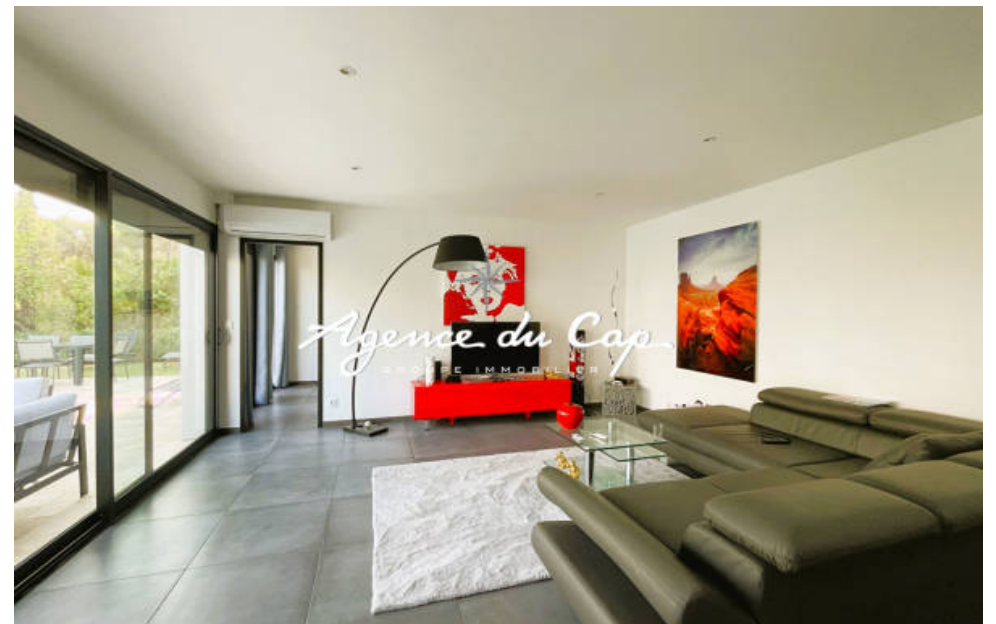

Valescure, à pieds des golfs et des commerces, belle villa contemporaine de 2019. Trois chambres dont une suite de plain pied, piscine couloir de nage 10m, vue verdure. Prestations modernes. Copropriété de 7 lots (Pas de procédure en cours). Charges annuelles : 390.00 euros.

Valescure, within walking distance of the golf courses and shops, beautiful contemporary villa from 2019. Three bedrooms including a single storey suite, 10m lane swimming pool, green view. Modern services.

IMMOGOLF

Centre Commercial Golf Estérel - 83700 ST-RAPHAËL

[Contacter l'agence](#)

[Voir tous les biens de cette agence](#)