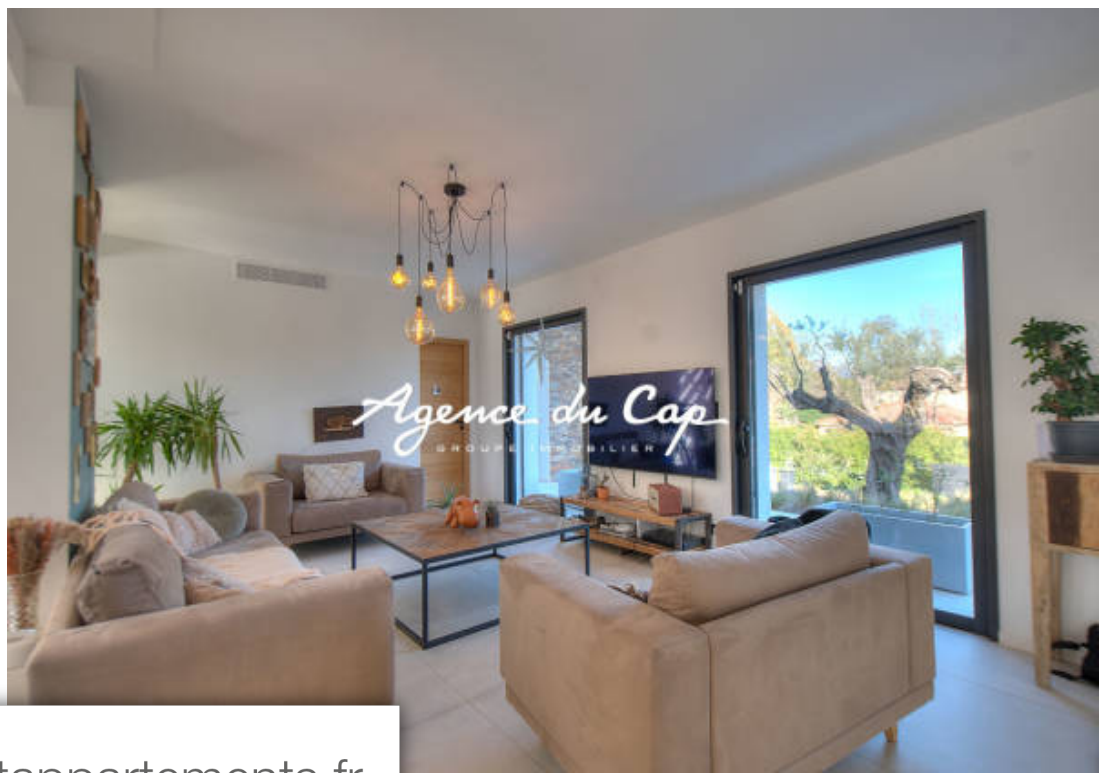

www.maisonsetappartements.fr