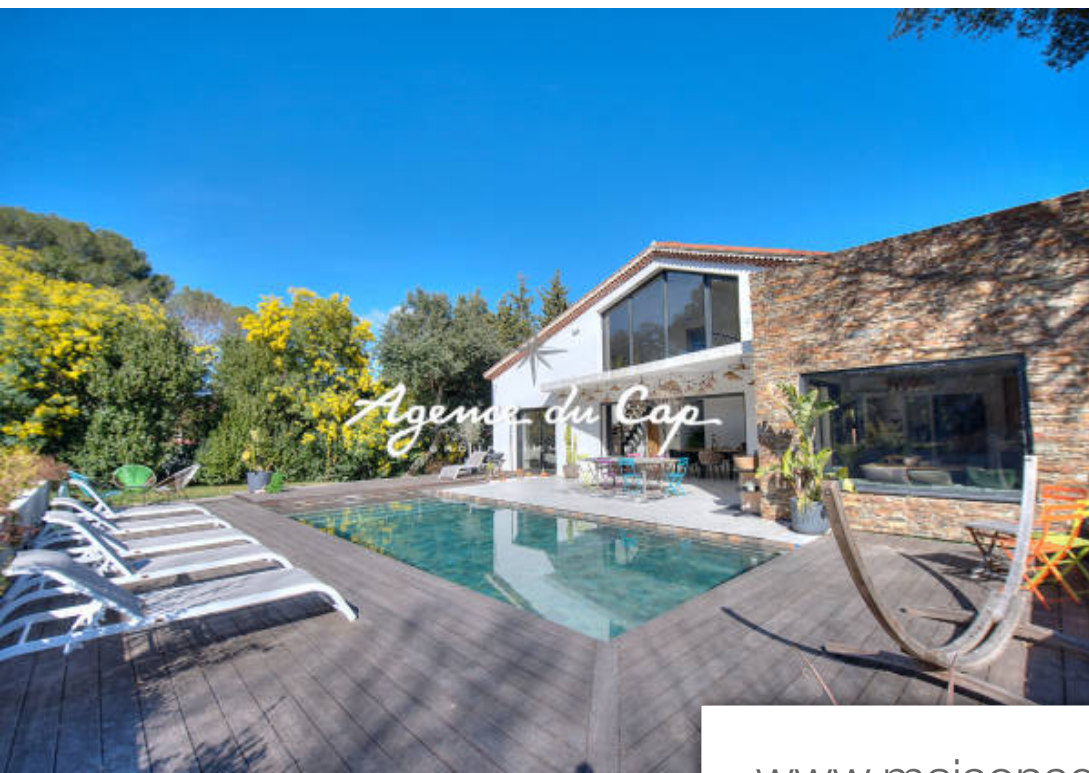

www.maisonsetappartements.fr