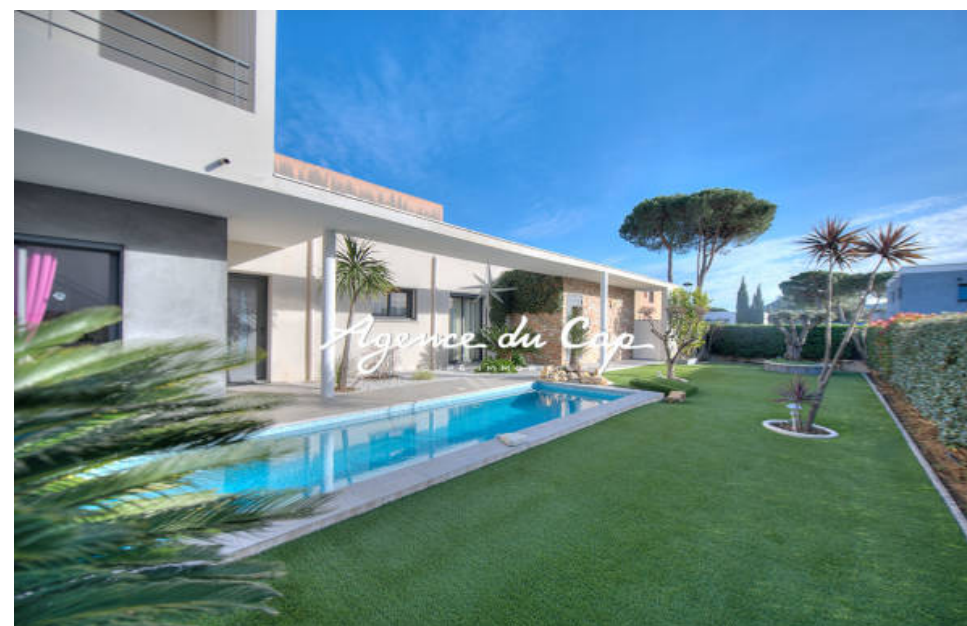

Au coeur du très beau secteur de valescure, à proximité des commerces et des golfs, un parfait compromis entre la villa et l'appartement . Contemporain, mitoyen dos à dos. Son jardin plat facile d'accès est parfaitement aménagé, avec une belle terrasse pour se prélasser ainsi qu'une piscine. La villa s'organise de plain-pied avec une entrée, un vaste salon de 47 m2 avec cuisine américaine dotée de larges baies vitrées, une chambre parentale avec placard et vaste salle d'eau et un toilette invité. A l'étage, une belle chambre avec un espace dressing, une chambre avec placard, une salle d'eau et un toilette séparé. Un garage de plain-pied , ainsi qu'une place de parking.

IMMOGOLF

Centre Commercial Golf Estérel - 83700 ST-RAPHAËL

[Contacter l'agence](#)

[Voir tous les biens de cette agence](#)