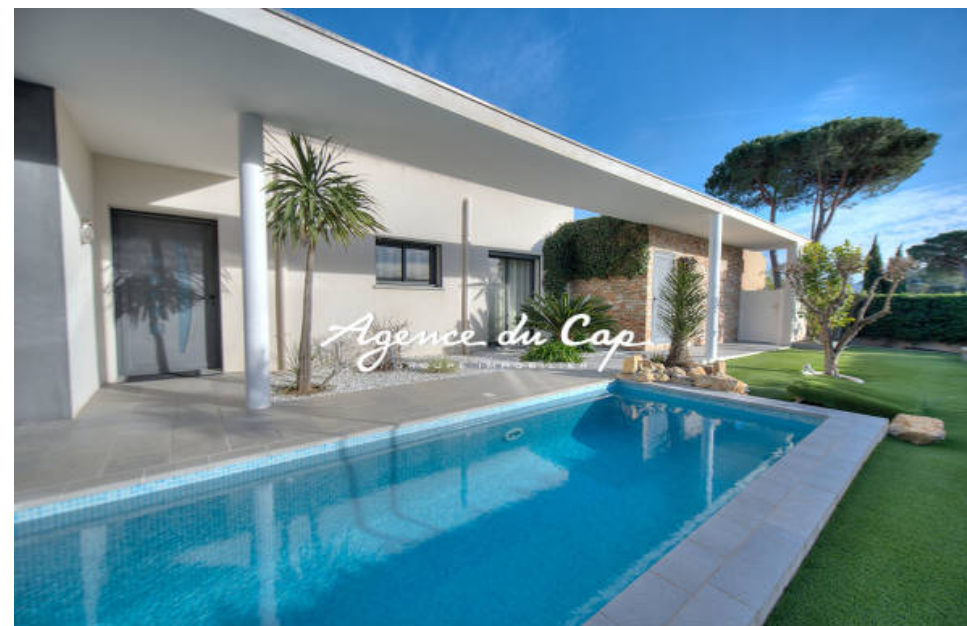

Au coeur du très beau secteur de valescure, à proximité des commerces et des golfs, un parfait compromis entre la villa et l'appartement . Contemporain, mitoyen dos à dos. Son jardin plat facile d'accès est parfaitement aménagé, avec une belle terrasse pour se prélasser ainsi qu'une piscine. La villa s'organise de plain-pied avec une entrée, un vaste salon de 47 m2 avec cuisine américaine dotée de larges baies vitrées, une chambre parentale avec placard et vaste salle d'eau et un toilette invité. A l'étage, une belle chambre avec un espace dressing, une chambre avec placard, une salle d'eau et un toilette séparé. Un garage de plain-pied , ainsi qu'une place de parking.

IMMOGOLF

Centre Commercial Golf Estérel - 83700 ST-RAPHAËL

[Contacter l'agence](#)

[Voir tous les biens de cette agence](#)