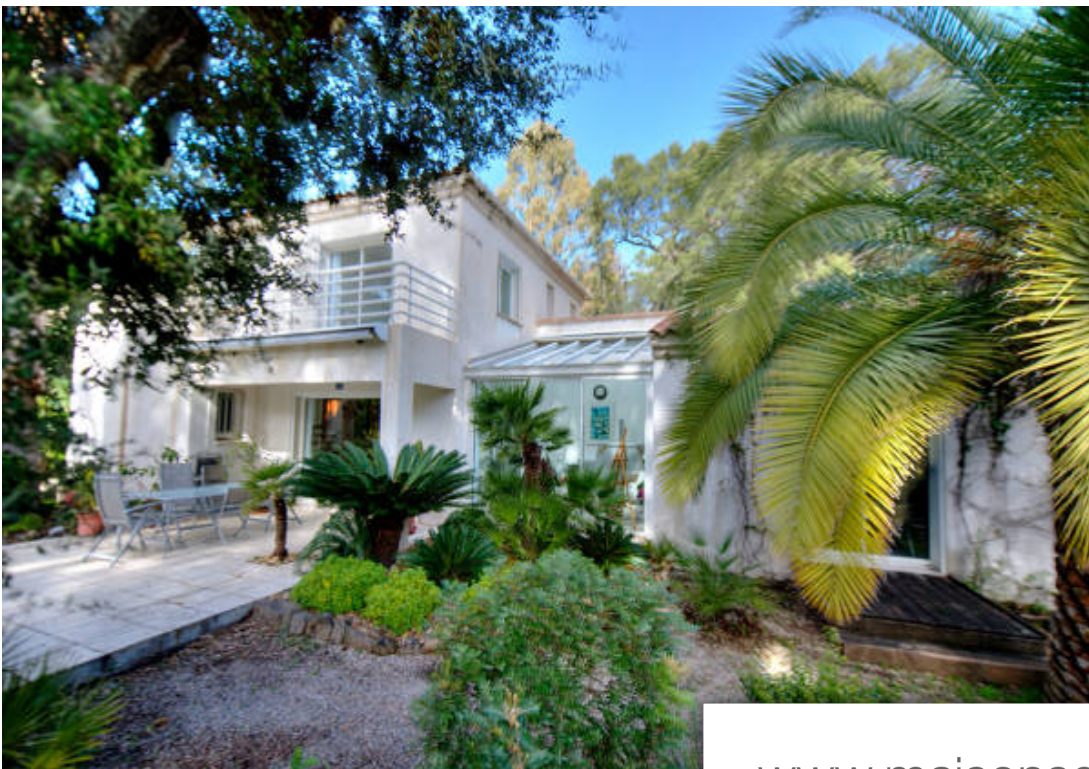

www.maisonsetappartements.fr