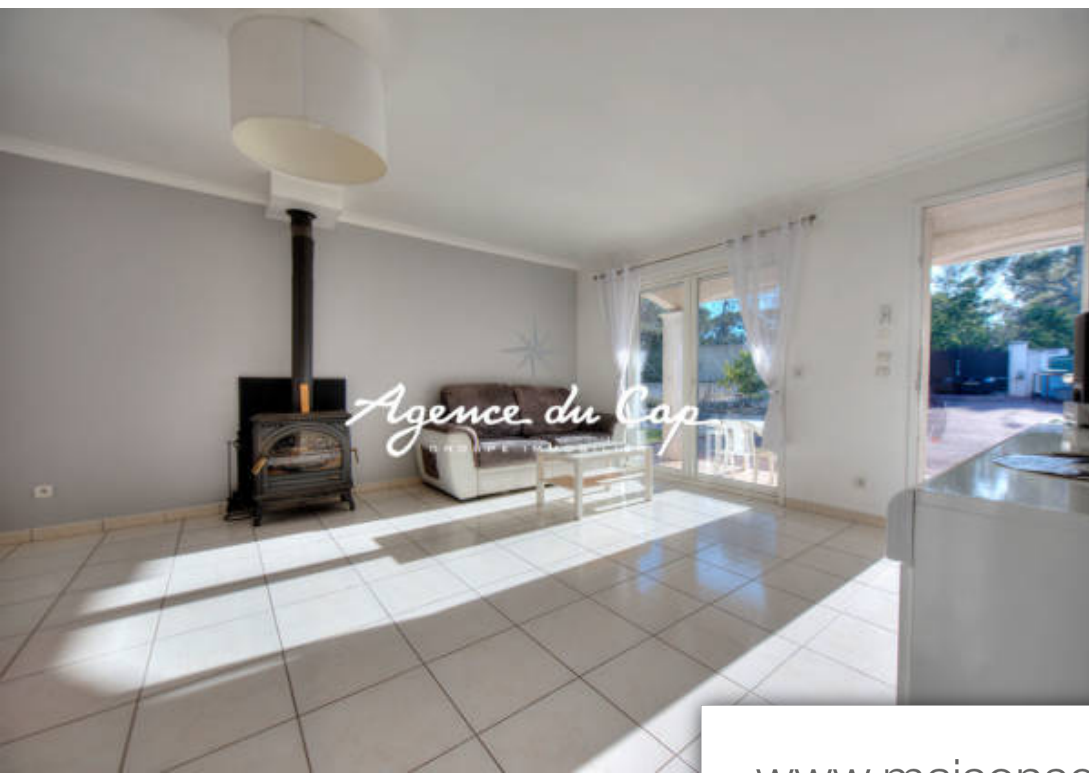

www.maisonsetappartements.fr