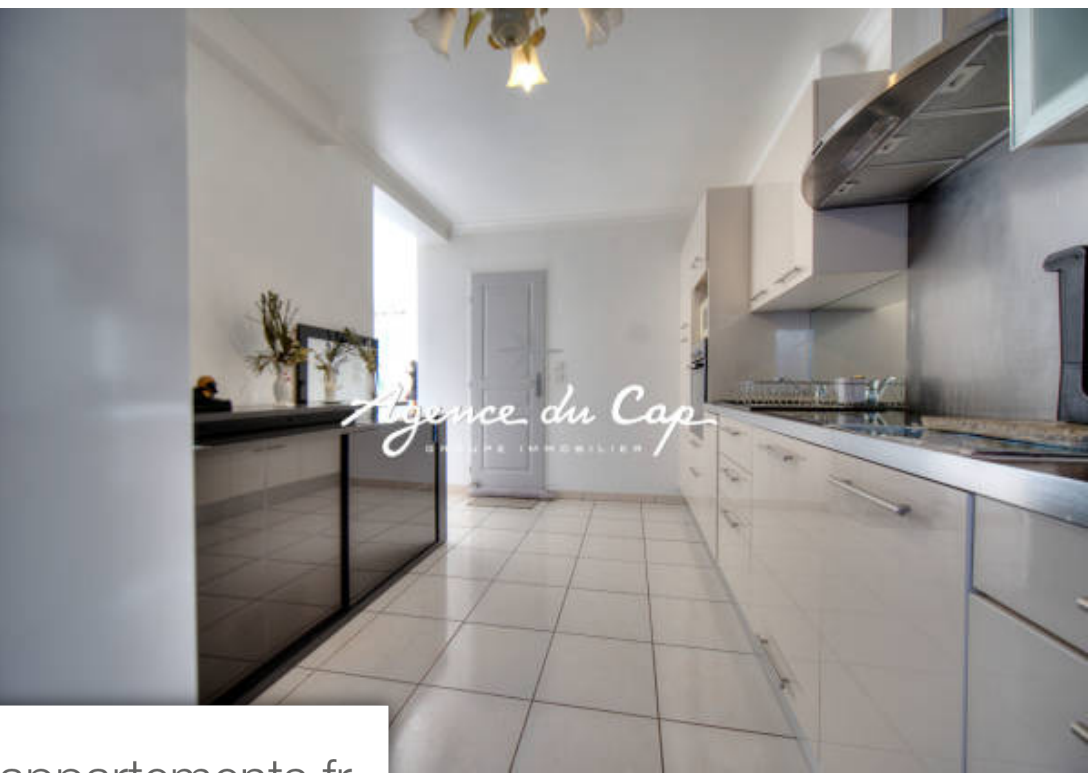

www.maisonsetappartements.fr