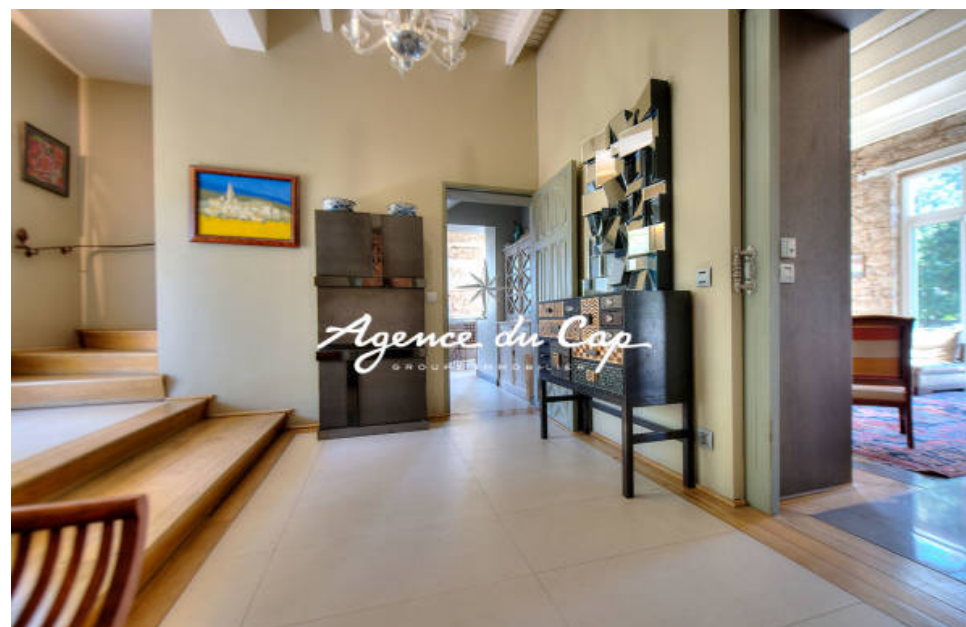

IMMOGOLF

Centre Commercial Golf Estérel - 83700 ST-RAPHAËL

[Contacter l'agence](#)

[Voir tous les biens de cette agence](#)