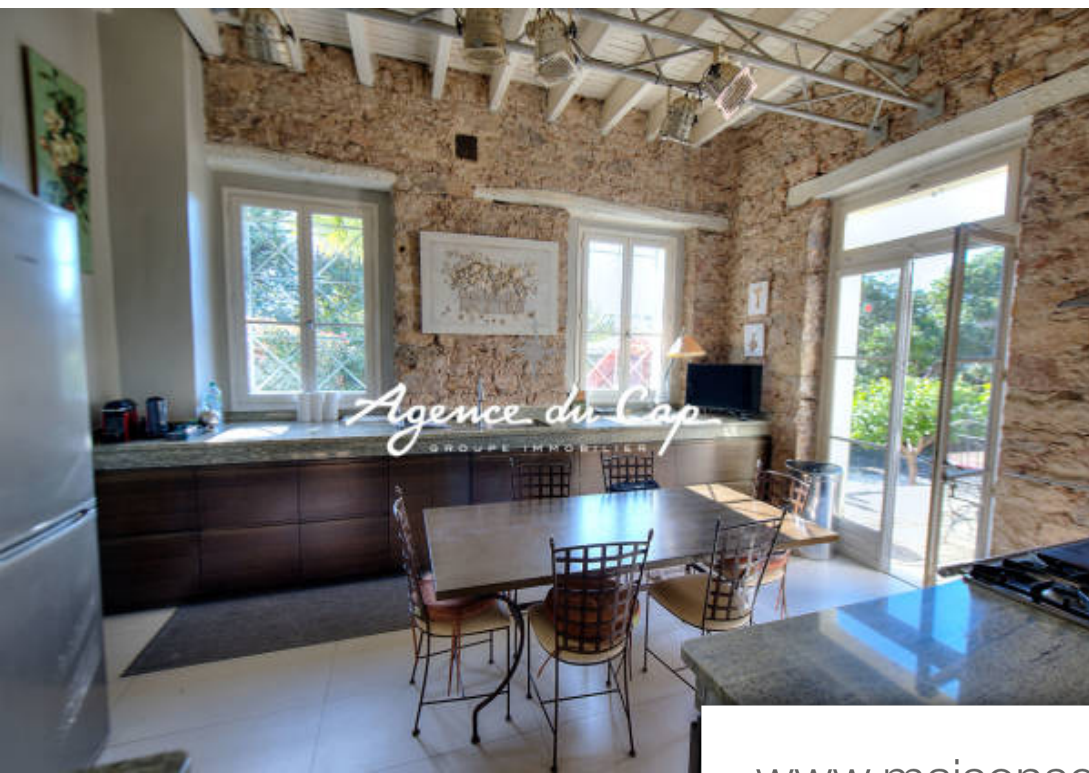

www.maisonsetappartements.fr