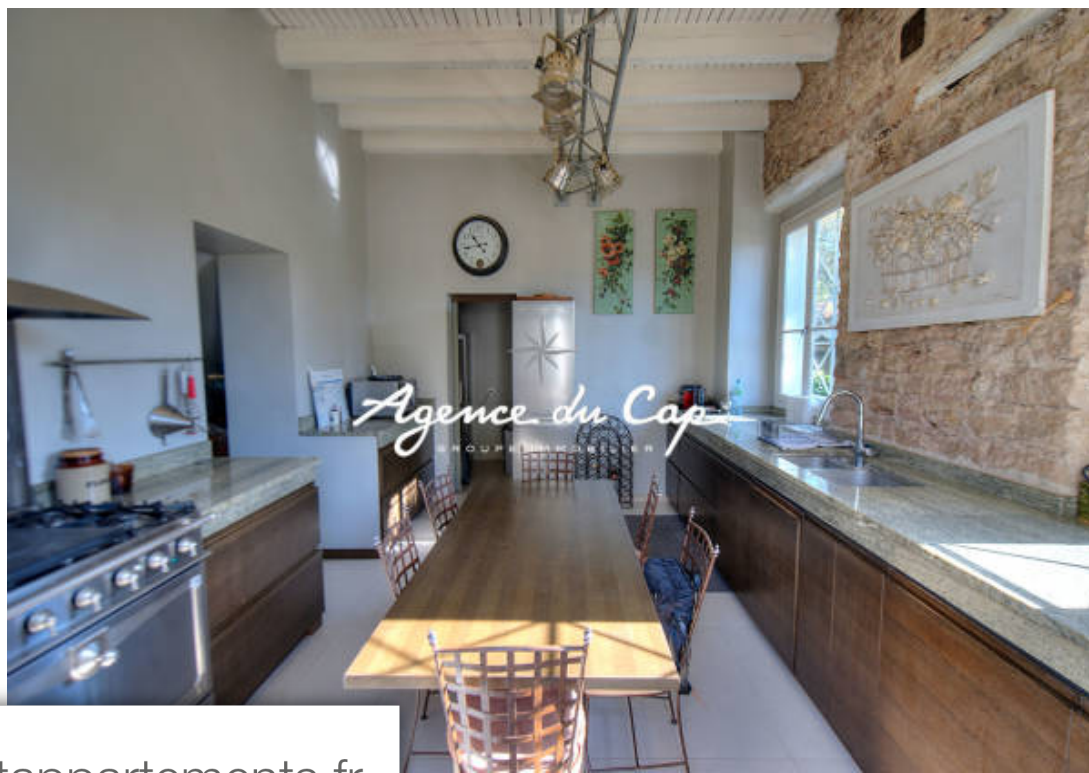

www.maisonsetappartements.fr