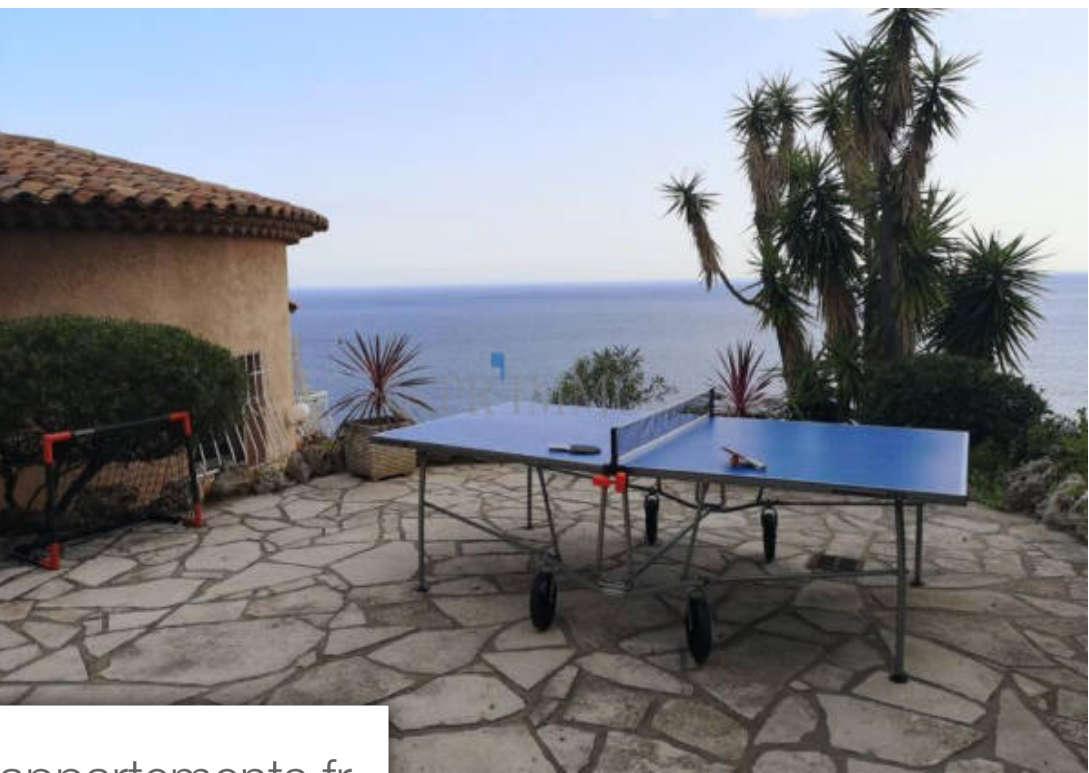

www.maisonsetappartements.fr