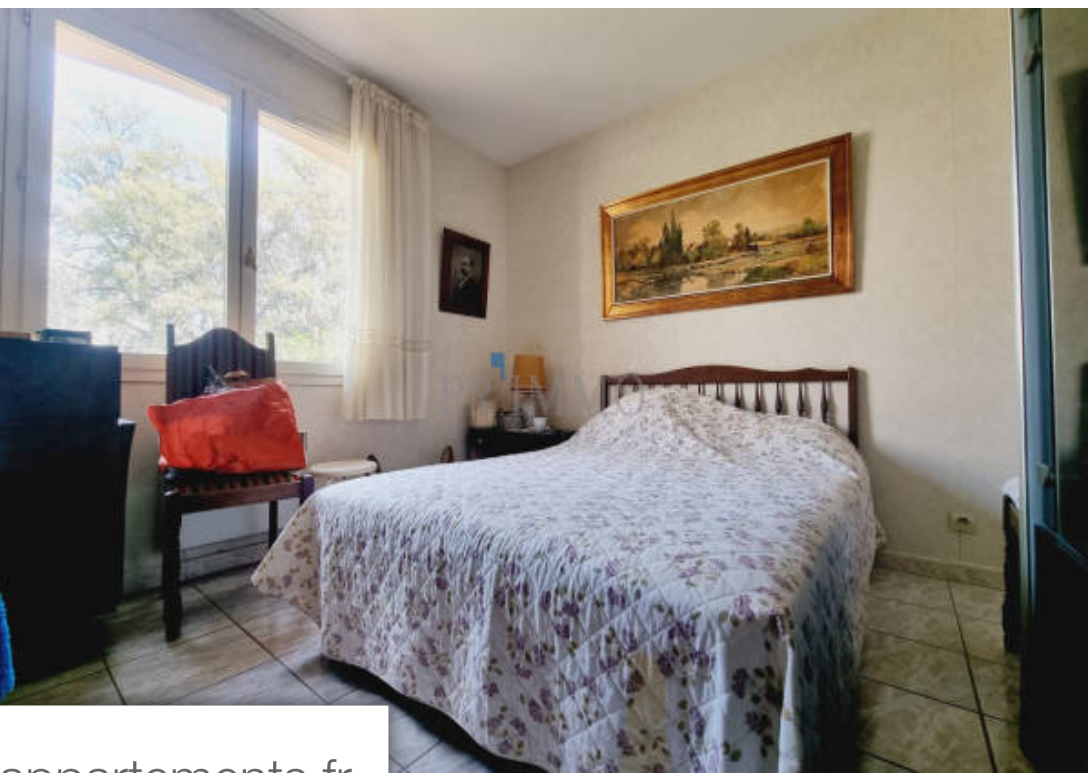

www.maisonsetappartements.fr