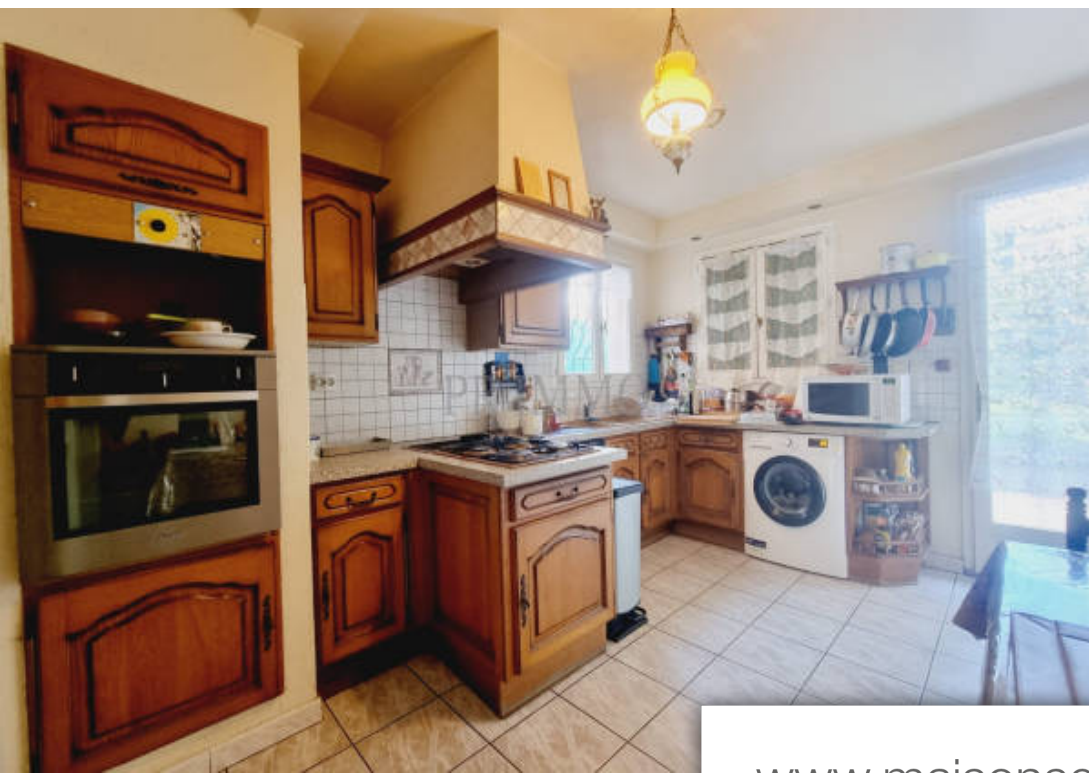

www.maisonsetappartements.fr