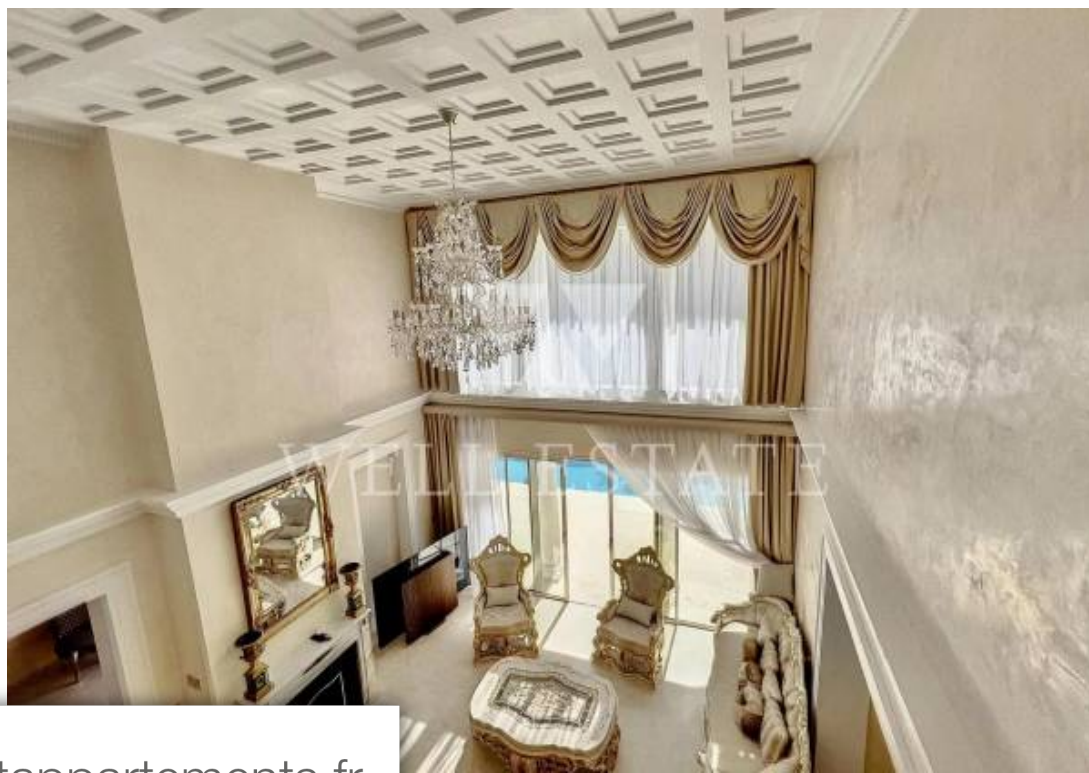

www.maisonsetappartements.fr