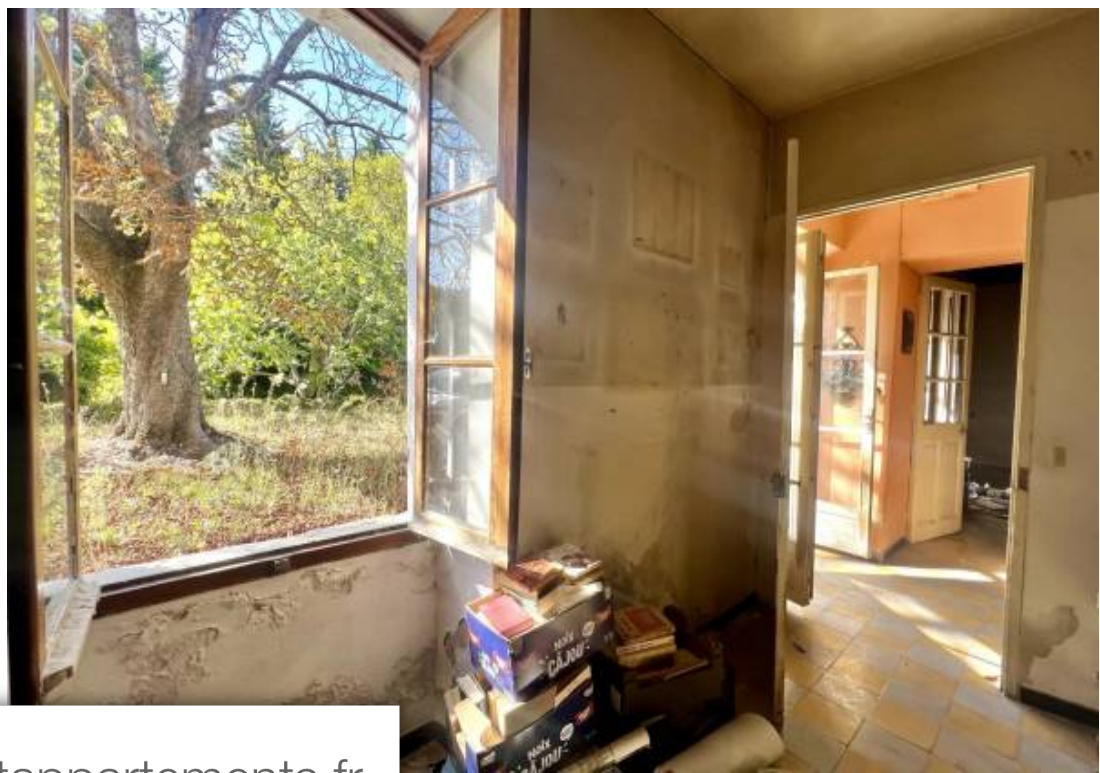

www.maisonsetappartements.fr